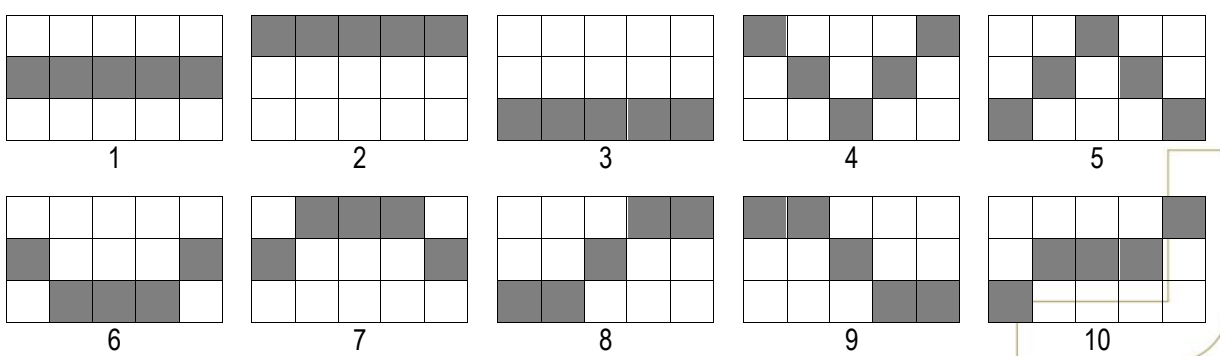

Pomaranč	10	2	1
	Citrón	10	2	1
	Čerešne	10	2	1

Výherné línie

Hazardná hra má 10 fixných výherných línií.

Divoký symbol

Divoký symbol „WILD“ je symbol **LOGO HRY**, nahrádza všetky symboly s výnimkou symbolu „SCATTER“.