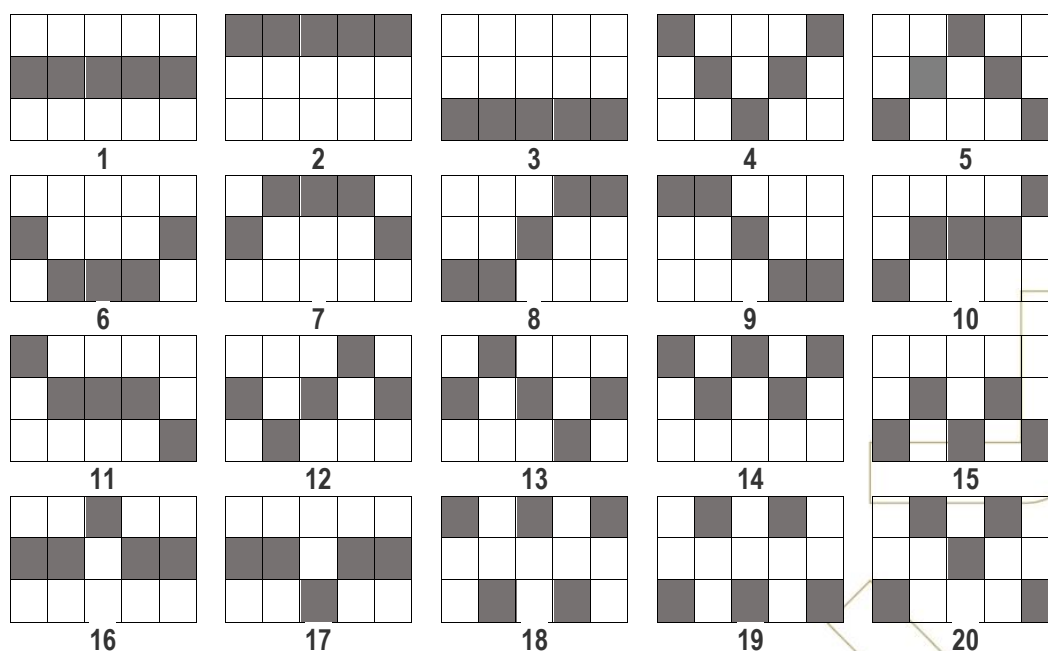

Citrón	5	1	0,5
	Čerešne	5	1	0,5

Výherné línie

Hazardná hra má 20 fixných výherných línií.

Divoký symbol

Divoký symbol „WILD“ je symbol **LOGO HRY**, nahrádza všetky symboly s výnimkou symbolu „SCATTER“.