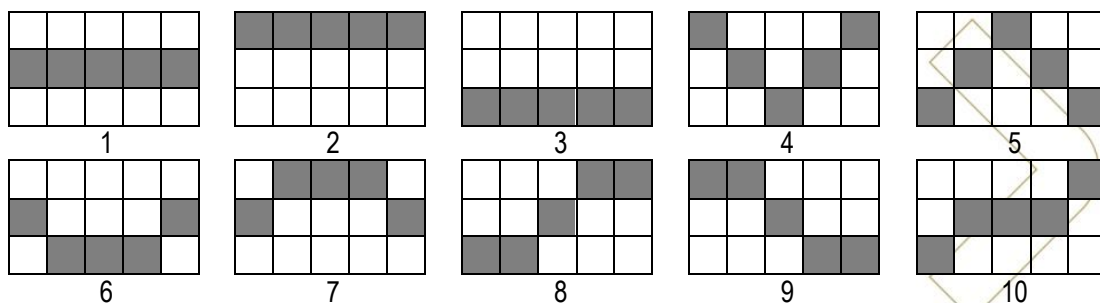

Antilopa	40	10	2	-
	A	20	3	1	-
	K	20	3	1	-
	Q	8	2	1	-
	J	8	2	1	-
	10	8	2	1	-

Výherné línie

Hazardná hra má 15 fixných výherných línií.

110