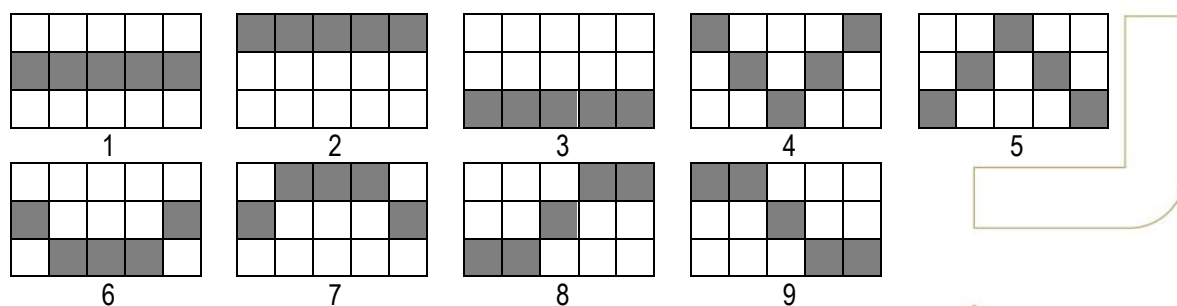

Srdce	10	2	1
	Pika	10	2	1
	Káro	5	2	1
	Tref	5	2	1

Výherné línie

Hazardná hra má 9 fixných výherných línií.

Divoký symbol

Divoký symbol „WILD“ je symbol **LIŠIAK**, nahrádza všetky ostatné symboly okrem symbolu „BONUS“.