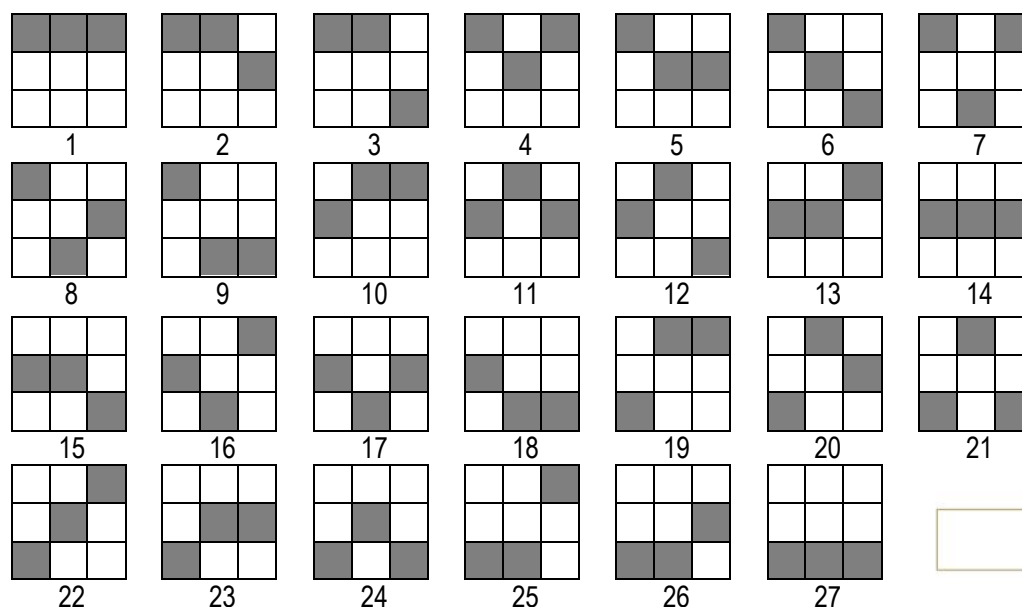

Citrón	4
	Čerešne	4

Výherné línie

Hazardná hra má 27 fixných výherných línií.

Symbol Mystery

Symbol „MYSTERY“ je symbol KOCKY. 3 symboly „MYSTERY“ vyplácajú náhodnú hodnotu medzi 4 až 500 násobkom stávky.