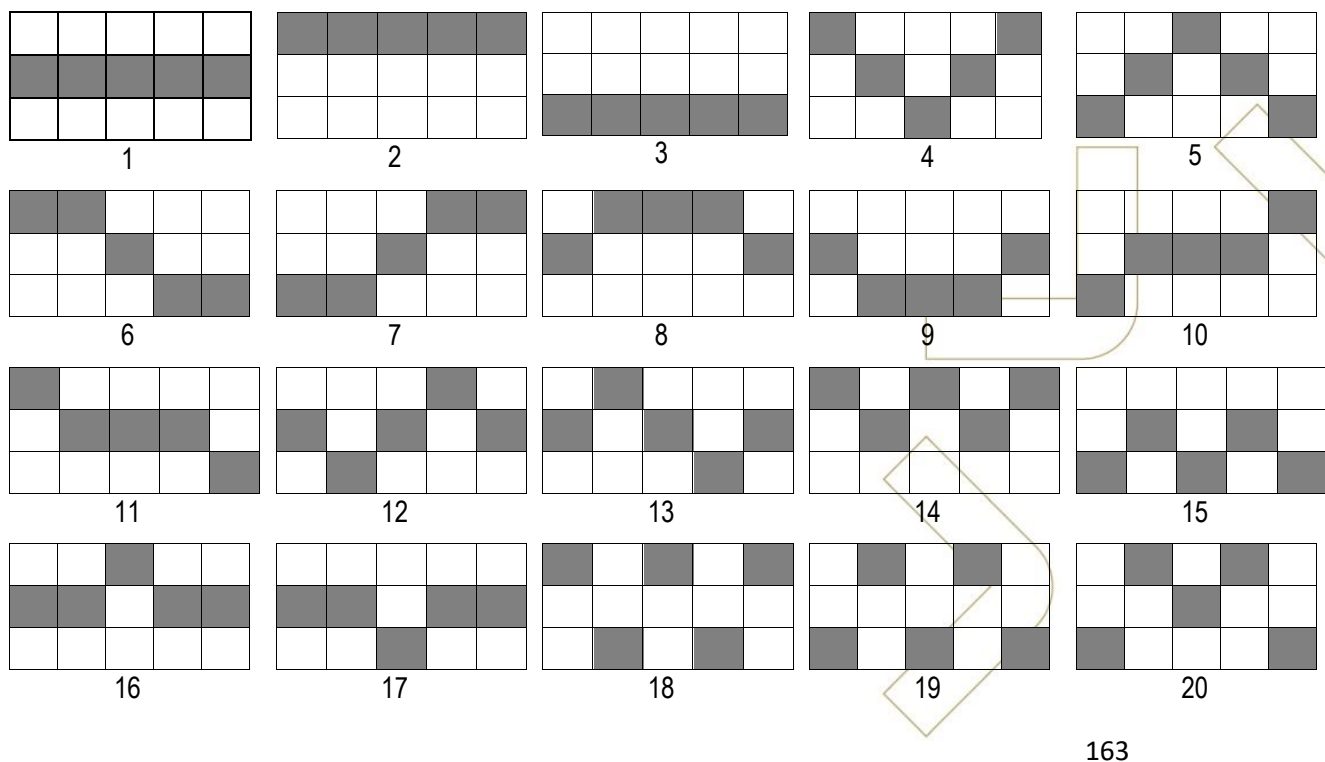

Pomaranč	0,75	0,25	-
	Citrón	0,75	0,25	-
	Čerešne	0,75	0,25	-

Výherné línie

Hazardná hra má 20 fixných výherných línií.