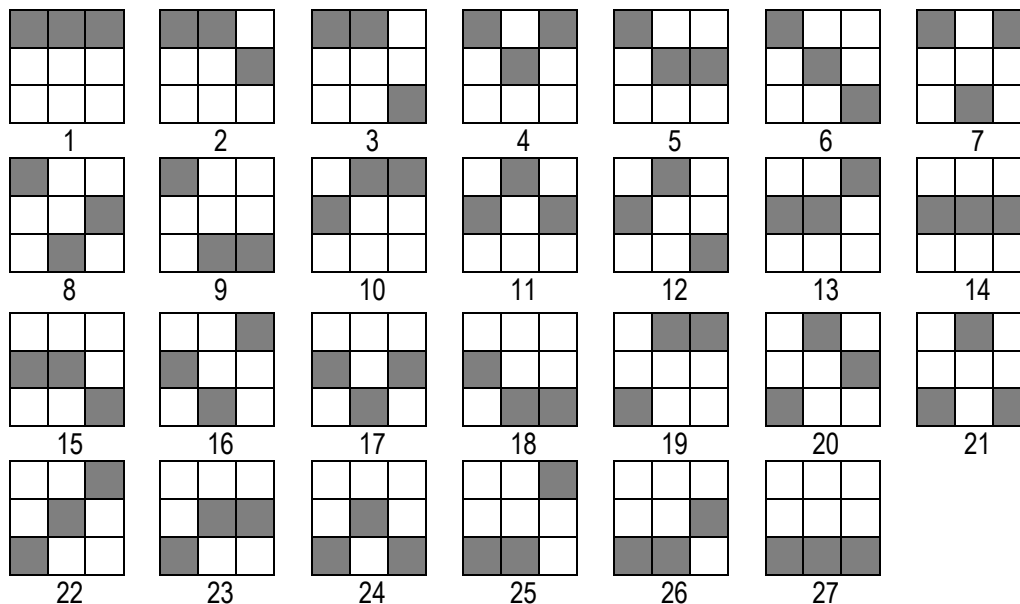

Mystery symbol

Symbol „MYSTERY“ je symbol **KOCKY**. 3 symboly „MYSTERY“ na výhernej línii vyplácajú náhodnú hodnotu medzi 2 až 100 násobkom stávky.

Respin

Ak hráč získa v základnej hre na 2 valcoch symbol „OHĚŇ“ alebo „LAD“, získava zadarmo otočenie valca (respin), na ktorom symbol „OHĚŇ“ alebo „LAD“ chýba. „Respin“ sa hrá s rovnakou stávkou ako hra, v ktorej bol spustený.

Book of Secrets

„Book of Secrets“ je hazardná hra s 5 valcami, tromi symbolmi na valci a 10 fixnými výhernými líniami. Hazardná hra obsahuje 10 rôznych symbolov vrátane Divokého symbolu.

Pravidlá hazardnej hry a jej priebeh

Minimálna stávka na hru: 0,10 €