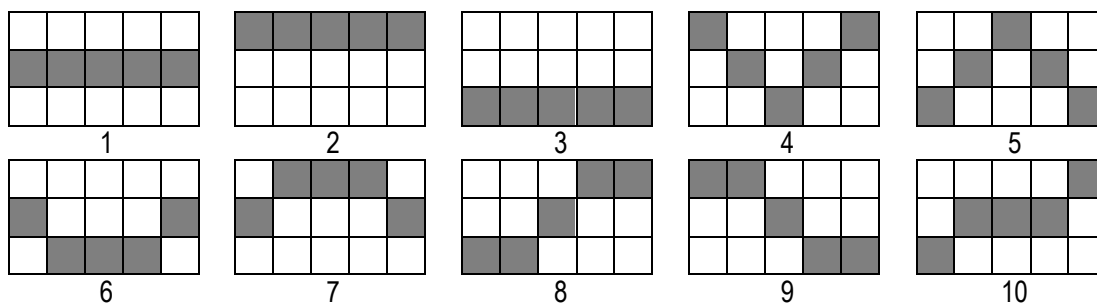

Výherné línie

Hazardná hra má 10 fixných výherných línií.

Divoký symbol

Expandujúci divoký symbol „WILD“ nahrádza všetky ostatné symboly s výnimkou symbolu „DOUBLE“. Ak sa kdekokoľvek na valci objaví aspoň jeden expandujúci divoký symbol, hráč získa zatočenie zadarmo „Respin“.

Symbol Double

Za každý symbol „DOUBLE“, ktorý hráč dostane pri jednej otáčke, sa výhra danej otáčky násobí 2x. Symbol „DOUBLE“ sa môže objaviť iba na valcoch 1 alebo 5 a počas jednej otáčky maximálne v počte 2 kusov.

Bonusová hazardná hra „Respin“

Hráč získava „Respin“, ak sa kdekoľvek na valcoch objaví aspoň jeden expandujúci divoký symbol „WILD“. Expandujúce divoké symboly sa rozšíria na celý valec a zostávajú na mieste, zatiaľ čo ostatné valce sa opäť zatočia. Ak sa počas „Respinu“ objavia nové expandujúce divoké symboly, rozšíria sa a počas ďalšieho respinu zostávajú na mieste s ostatnými expandujúcimi divokými symbolmi. „Respiny“ sa končia, keď sa počas respinu neobjaví žiadny nový expandujúci divoký symbol. „Respiny“ je možné spustiť maximálne 3-krát. „Respin“ je hraný s rovnakou stávkou ako herné kolo, ktoré spustilo respin. Výhry sú vyplácané pred a po každom respine.