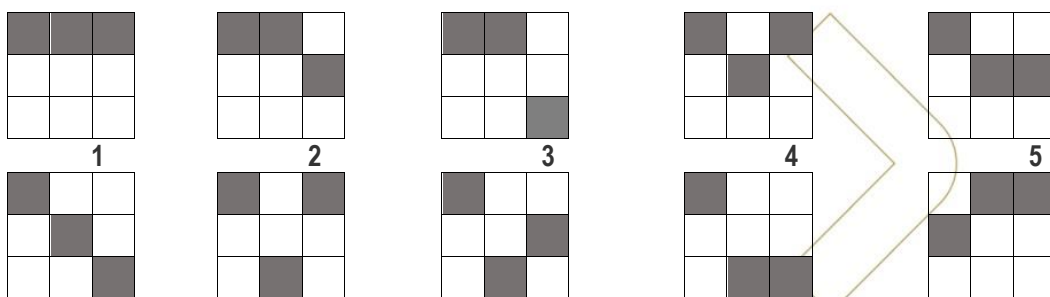

Melón	6
	Hrozno	6
	Slivka	4
	Pomaranč	4
	Citrón	2
	Čerešne	2

Výherné línie

Hazardná hra má 27 fixných výherných línií.

88