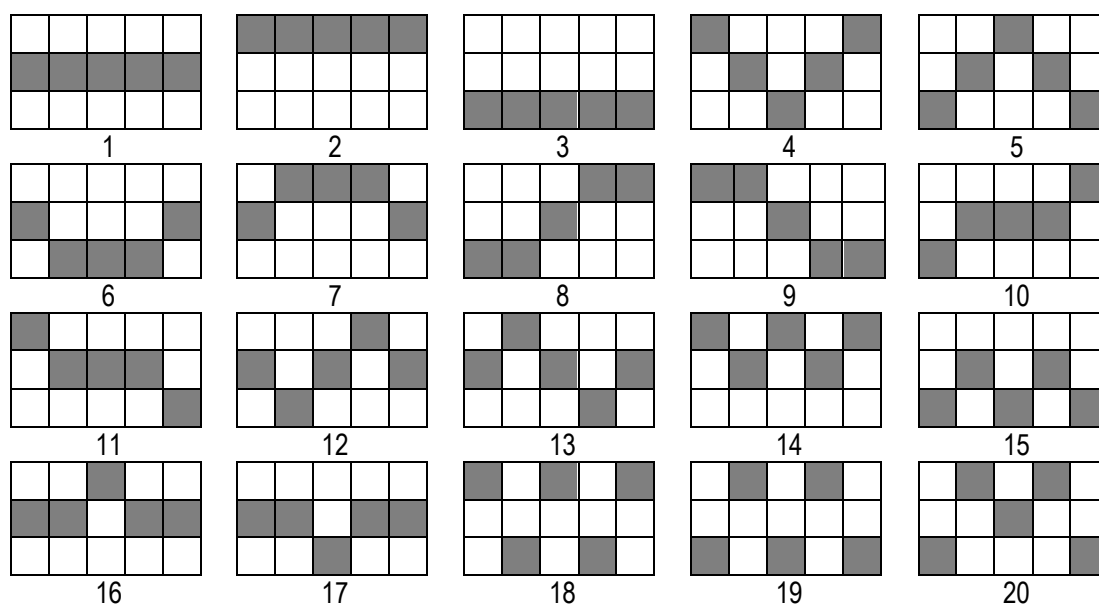

Hazardná hra má 20 fixných výherných línií.

Divoký symbol

Divoký symboly „WILD“ je symbol DŽIN, nahrádza všetky symboly okrem symbolu „BONUS“.

Bonusová hazardná hra „Voľné otáčky“

Ak hráč dostane počas jednej hazardnej hry 3 a viac bonusových symbolov „**PALÁC**“ bezohľadu na ich pozíciu na valcoch, tak je oprávnený hrať zadarmo 10 voľných otáčok v bonusovej hre „Voľné otáčky“. Ak sa behom „Voľných otáčok“ objaví divoký symbol „WILD“, expanduje na celý valec v prípade, že je možná výhra.

Počas bonusovej hry „Voľné otáčky“ je možné získať ďalšie voľné otočenia rovnakým spôsobom.

„Voľné otáčky“ je hazardná hra, pri ktorej nie sú hráčovi odpočítané z poľa „KREDIT“ žiadne peniaze. „Voľné otáčky“ sa hrajú za rovnakú stávkku ako bola nastavená pre hazardnú hru, v ktorej boli „Voľné otáčky“ získané. Výhry sú počas hazardnej hry „Voľné otáčky“ kumulované v poli „VÝHRA“.