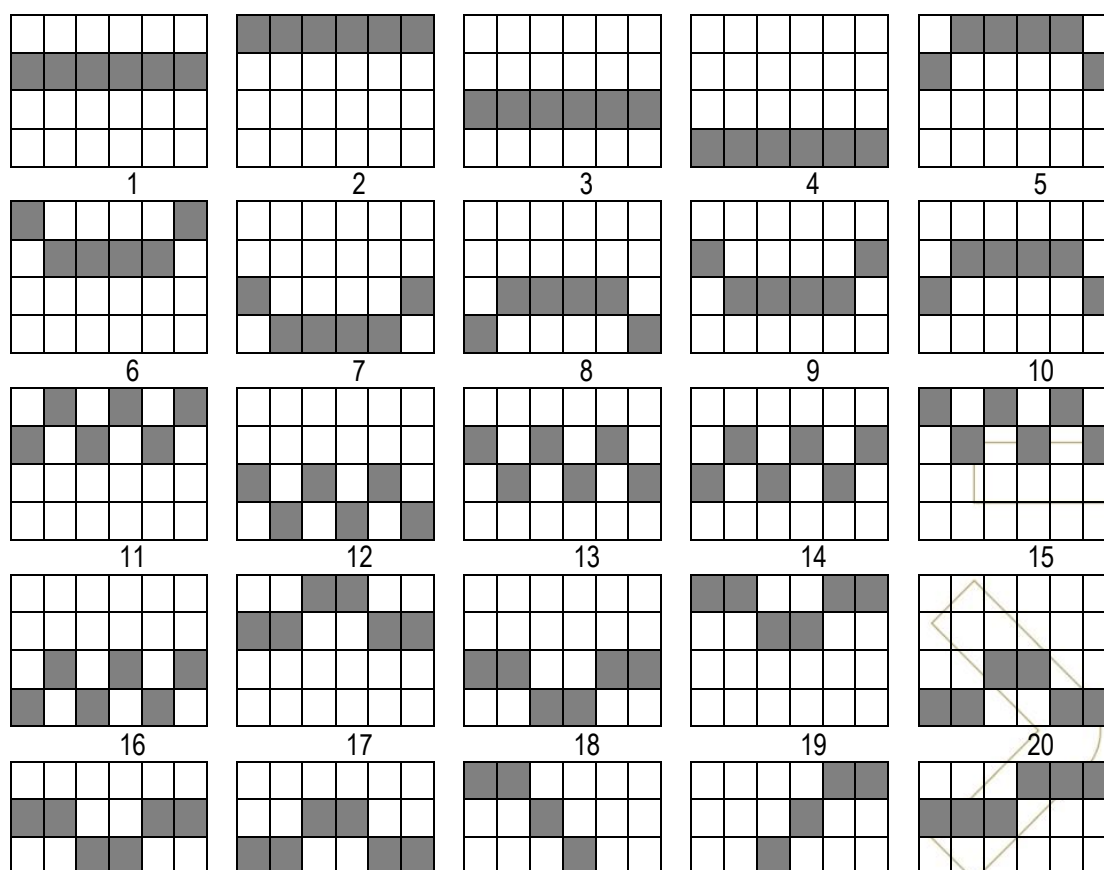

Citrón	5	2	0,5	0,1
	Čerešne	5	2	0,5	0,1

Výherné línie

Hazardná hra má 50 fixných výherných línií.

127