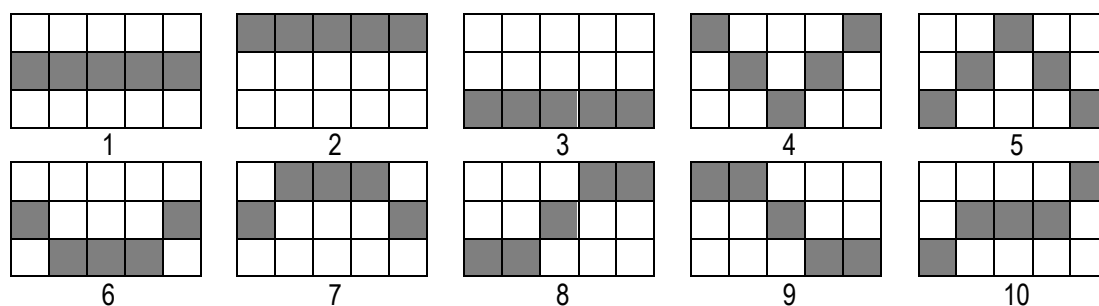

K	15	5	2
	Q	10	2	1
	J	10	2	1

Výherné línie

Hazardná hra má 10 fixných výherných línií.

Mystery symbol

Všetky symboly „MYSTERY“, ktoré pristanú na valcoch, sa premenia na rovnaký, náhodne zvolený symbol.

Amazons' Wonders

„Amazons' Wonders“ je hazardná hra s 5 valcami, s tromi symbolmi na valci a 30 výhernými líniami. Hra obsahuje 11 rôznych symbolov vrátane Divokého a Scatter symbolu.