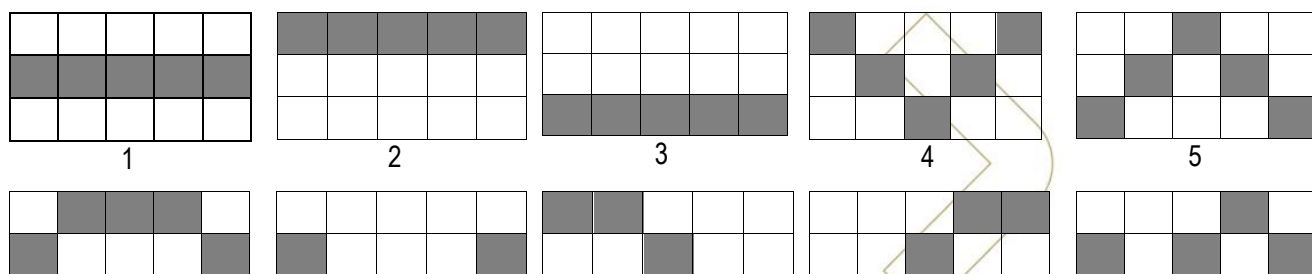

Melón	4	1	0,2
	Hrozno	2	0,8	0,2
	Slivka	2	0,4	0,2
	Pomaranč	2	0,4	0,2
	Citrón	1	0,4	0,2
	Čerešne	1	0,4	0,2

Výherné línie

Hazardná hra má 25 fixných výherných línií.

45