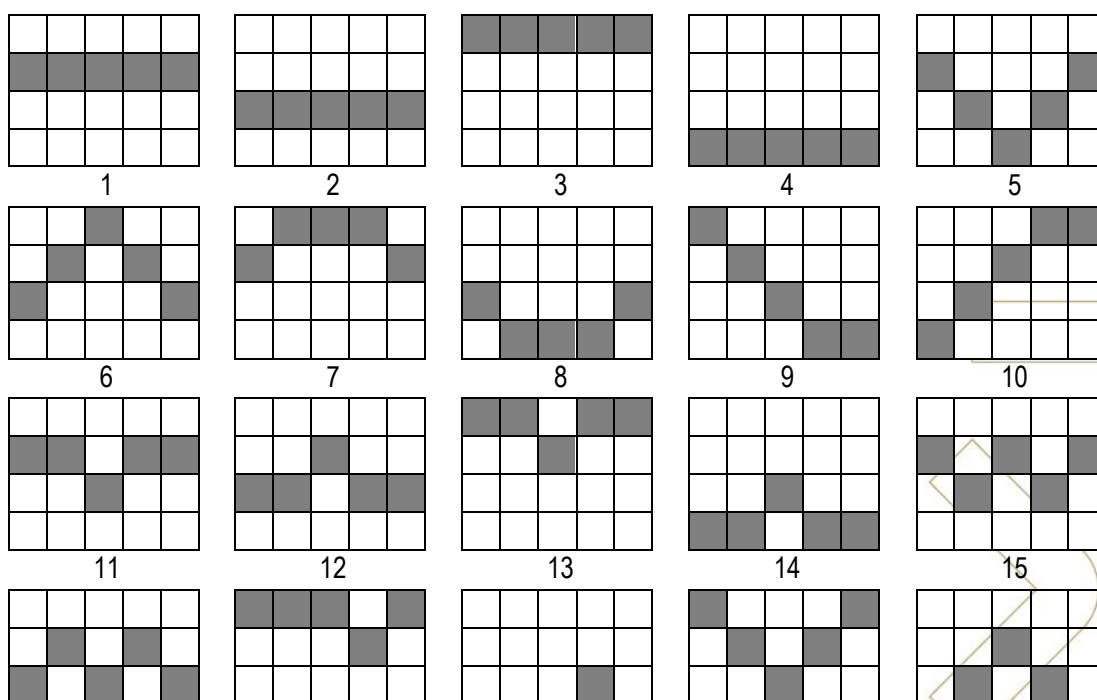

K	2	1	0,5
	Q	2	1	0,5
	J	2	1	0,5

Výherné línie

Hazardná hra má 20 fixných výherných línií.