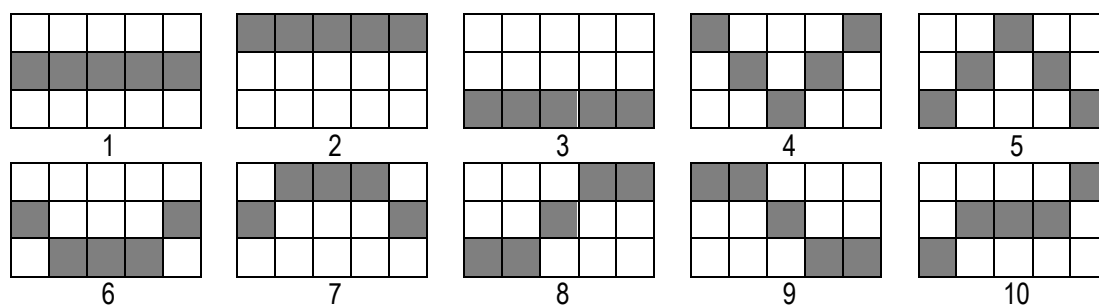

Citrón	-	-	10	8	7	6	5	4	3	2	1	0,5	0,25
	Čerešňa	-	-	10	8	7	6	5	4	3	2	1	0,5	0,25

Výherné línie

Hazardná hra má 10 fixných výherných línií.

Divoký symbol

Divoký symbol „WILD“ nahrádza všetky ostatné symboly. Objavuje sa na valcoch 2, 3, 4 a 5.

Dvojité a trojité symboly

Pri každej otáčke sa na aspoň jednom, náhodne zvolenom valci objavujú dvojité a trojité symboly. Tieto symboly sa vo výhernej kombinácii počítajú ako dva alebo tri symboly na danej pozícii namiesto jedného. Len nasledujúce symboly sa môžu objaviť dvojité alebo trojité: „ZVONČEK“, „ŠTVORLÍSTOK“, „HVIEZDA“, „SEDMIČKA“ alebo „WILD“.