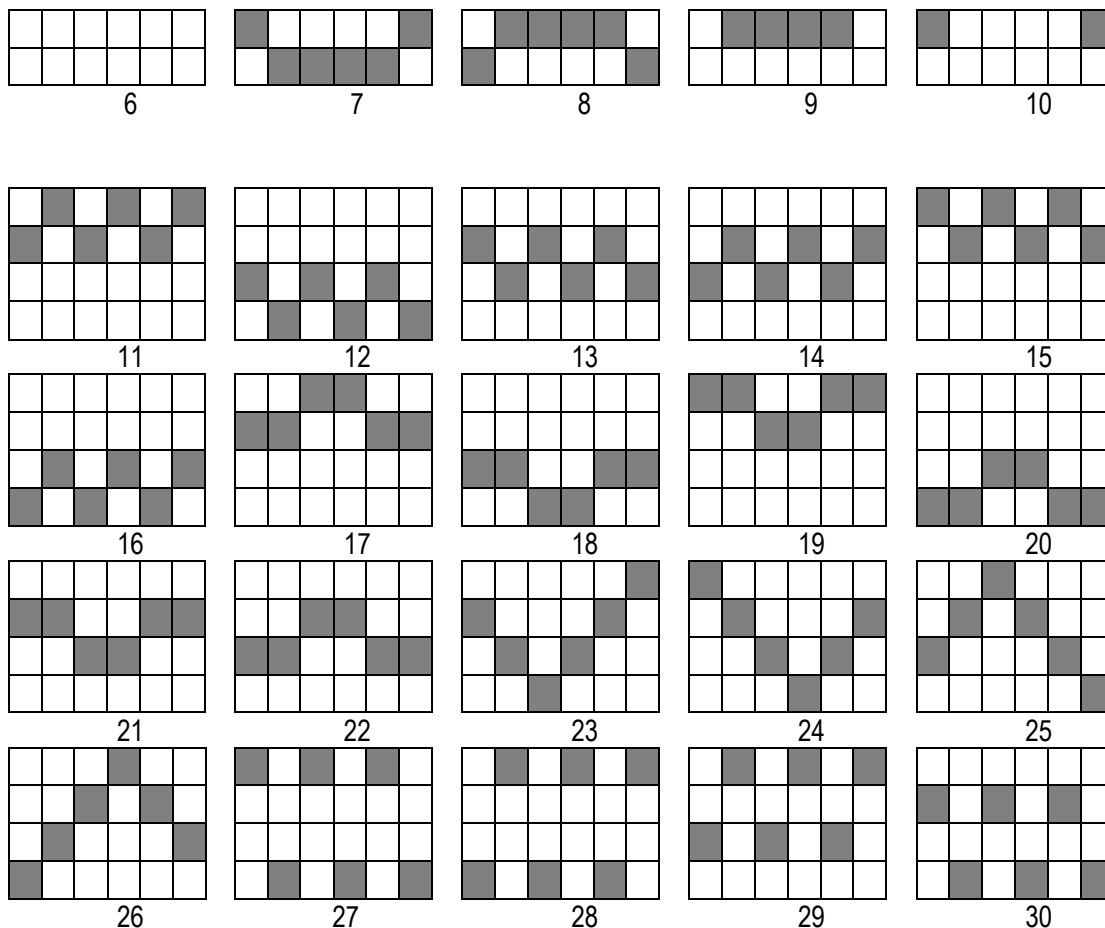

Divoký symbol

Divoký symbol „WILD“ nahrádza všetky symboly s výnimkou symbolu „BONUS“ a symbolu „GOLDEN SCARAB“. Divoký symbol „WILD“ sa objavuje iba ako súčasť symbolu „GOLDEN SCARAB“.

Symbol Golden Scarab

Ak symbol „GOLDEN SCARAB“ pristane kdekoľvek na valcoch, spustí odhalenie symbolu. Odhalenie symbolu je premena symbolu „GOLDEN SCARAB“ na jeden z prítomných symbolov na všetkých valcoch. Náhodne zvolený symbol zmení všetky rovnaké symboly na divoký symbol „WILD“. Keď sa naraz objavia viaceré symboly „GOLDEN SCARAB“, premenia sa na divoké symboly „WILD“ jeden po druhom, ako je uvedené vyššie. Ak sa počas jednej hazardnej hry objaví viacero symbolov „GOLDEN SCARAB“, tak každý z nich odhalí iný symbol, na ktorý sa premení jeden po druhom. Výhry sa vyplácajú po transformácii všetkých symbolov „GOLDEN SCARAB“.