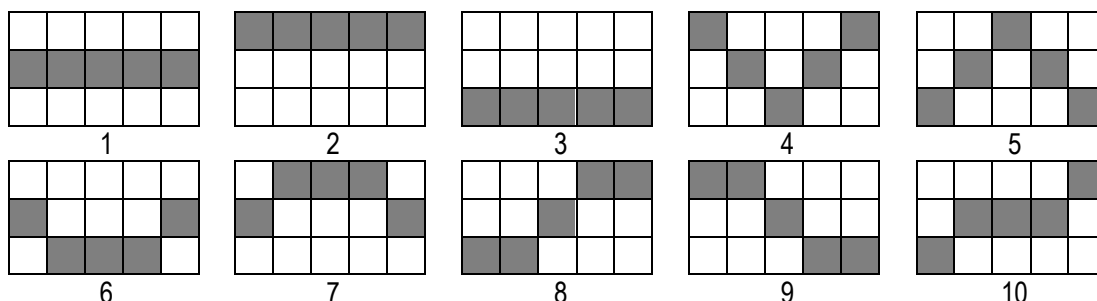

10	10	10	2,5	0,5	-

Výherné línie

Hazardná hra má 10 fixných výherných línií.

Divoký symbol

Divoký symbol „WILD“ je symbol **KNIHA**, nahrádza všetky ostatné symboly s výnimkou Špeciálneho expandujúceho symbolu v bonusovej hre. Symbol **KNIHA** je tiež scatter, a za minimálne 3 symboly kdekoľvek na valci, sa udelí 10 „Voľných otáčok“.

Bonusová hazardná hra „Voľné otáčky“ so Špeciálnym expandujúcim symbolom

Ak hráč dostane počas jednej hazardnej hry 3 a viac divokých symbolov „**KNIHA**“, bez ohľadu na ich pozíciu na valcoch (scatter), tak získava výhru podľa výhernej tabuľky a je oprávnený hrať zadarmo 10 voľných otáčok bonusovej hazardnej hry „Voľné otáčky“.

Na začiatku bonusovej hry „Voľné otáčky“ je náhodným výberom zo symbolov, s výnimkou symbolu „**KNIHA**“, zvolený špeciálny expandujúci symbol. Ak sa na valci objaví špeciálny symboly, najprv sa hráčovi vyhodnotia prípadné výhry za symboly na valcoch a po vyplatení výhier špeciálne bonusové symboly môžu expandovať (rozšíriť sa) na celý valec.

Výherne kombinácie špeciálnych symbolov sa vyhodnotia nezávisle na tom či sú susediace, alebo začínajú na prvom valci zľava (expandujúci bonusový symbol je ako scatter). K expanzii dochádza iba v prípade, ak je prítomný dostatočný počet symbolov na výhru.