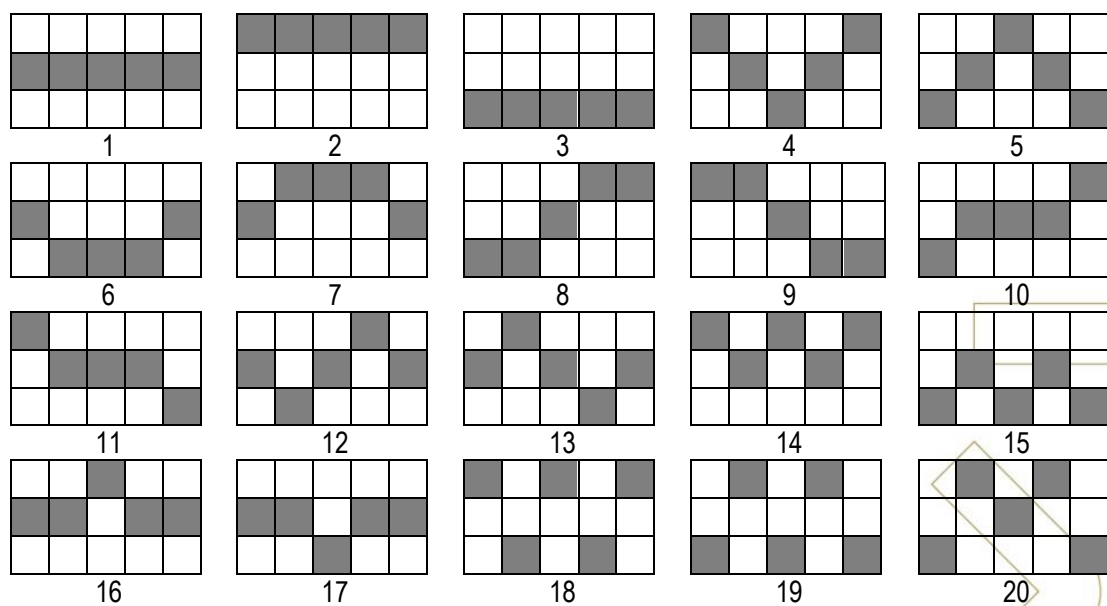

J	8	4	1	-
	10	4	2	1	-
	9	4	2	1	-

Výherné línie

Hazardná hra má 20 fixných výherných línií.