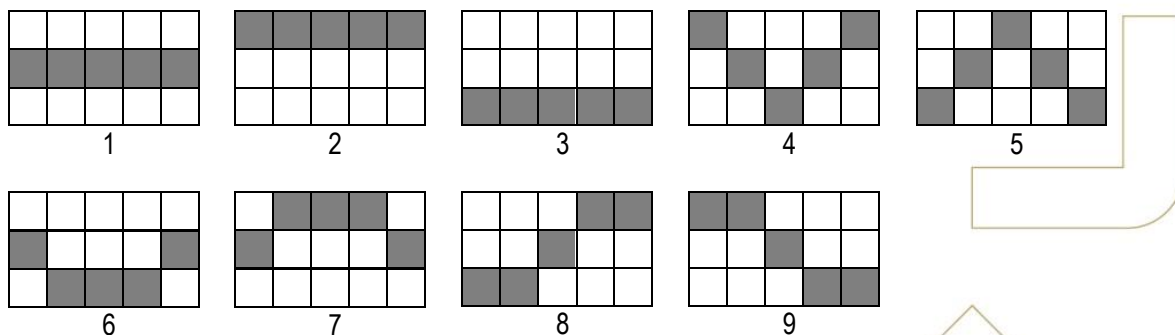

Q	10	3	0,5	-
	J	10	3	0,5	-
	10	10	3	0,5	-
	9	10	3	0,5	-

Výherné línie

Hazardná hra má 9 fixných výherných línií.

Divoký symbol

Divoký symbol „WILD“ je symbol **DELFIN**, nahrádza všetky symboly okrem symbolu „BONUS“ a „DOUBLE WILD“.

Bonusová hazardná hra „Voľné otáčky“