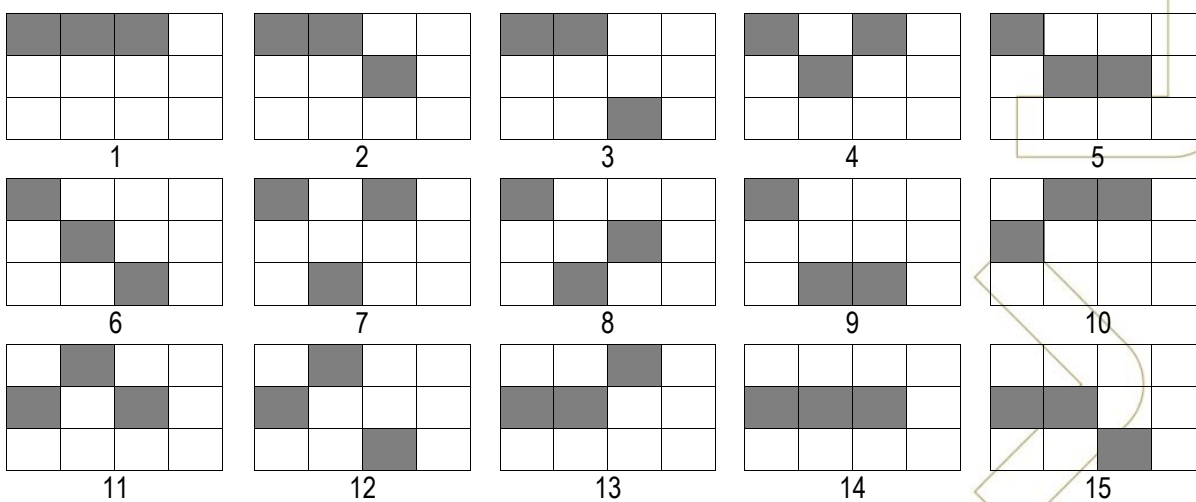

Hrozno	6
	Slivka	4
	Pomaranč	4
	Citrón	2
	Čerešne	2

Výherné línie

Hazardná hra má 54 možností výhry, 27 zľava a 27 sprava.

67