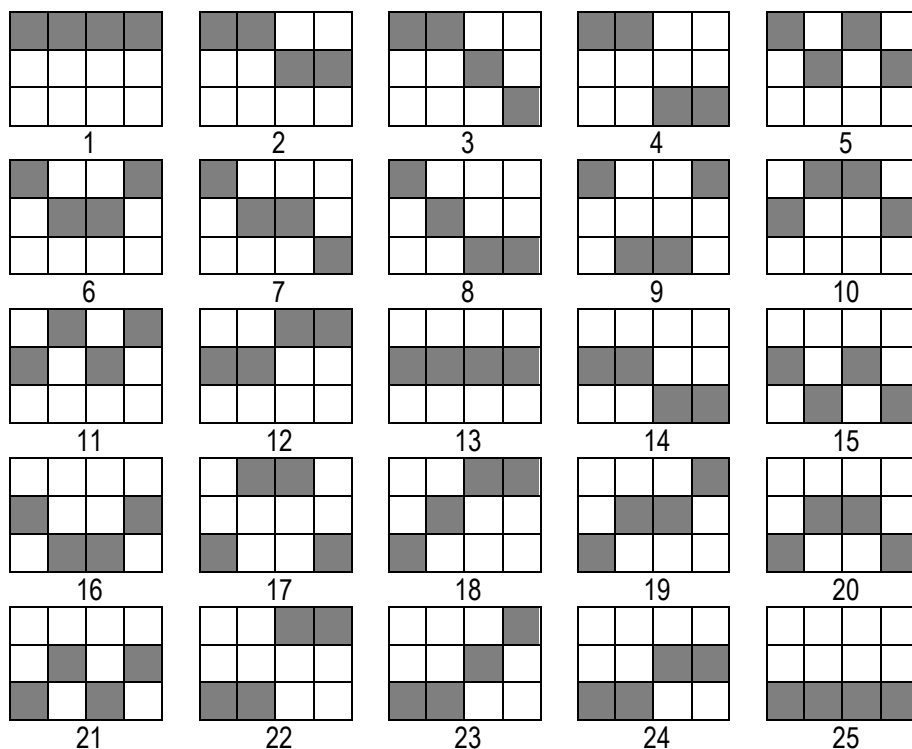

Výherné línie

Hazardná hra má 25 fixných výherných línií.

Mystery symbol

Symbol „MYSTERY“ je symbol HRNIEC ZLATA. V prípade, že sa objavia 3 alebo 4 symboly „MYSTERY“ kdekoľvek na obrazovke (scatter), vyplácajú náhodnú hodnotu výhry podľa Výhernej tabuľky.

Násobiace plátna

Všetky valce plné jedného symbolov J, Q, K, A násobia výhru x2.