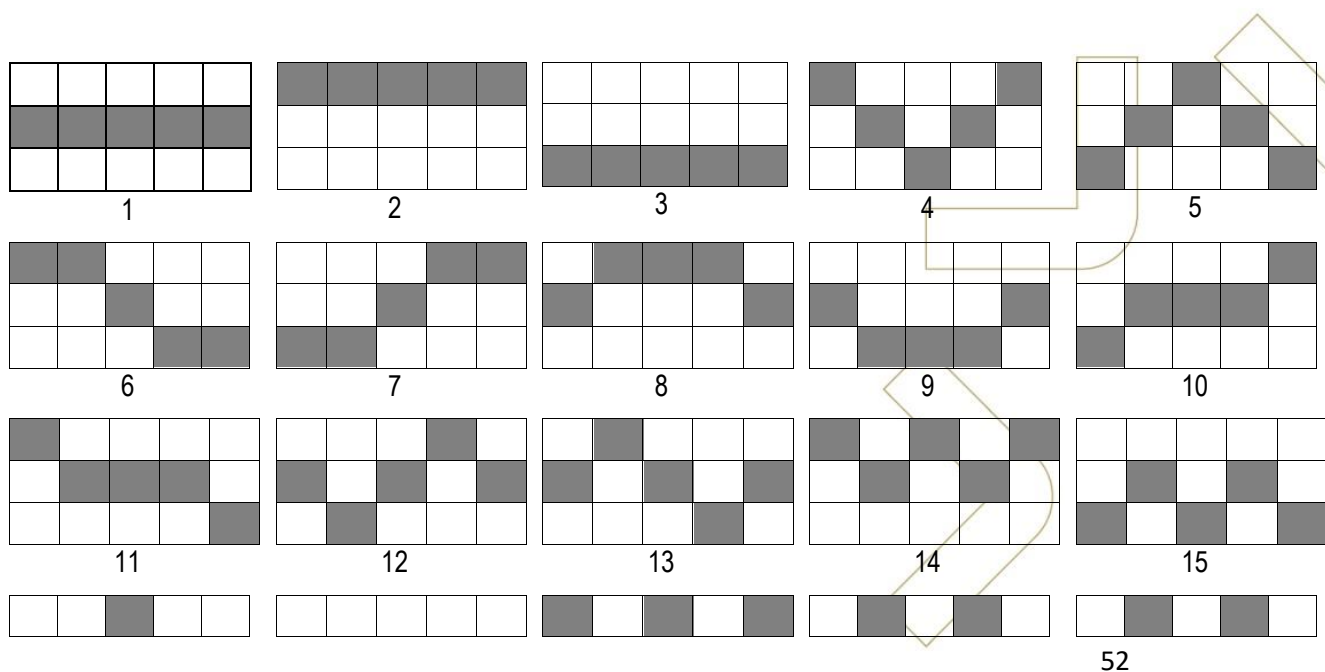

Slivka	0,75	0,25	-
	Pomaranč	0,75	0,25	-
	Citrón	0,75	0,25	-
	Čerešne	0,75	0,25	-

Výherné línie

Hazardná hra má 20 fixných výherných línií.