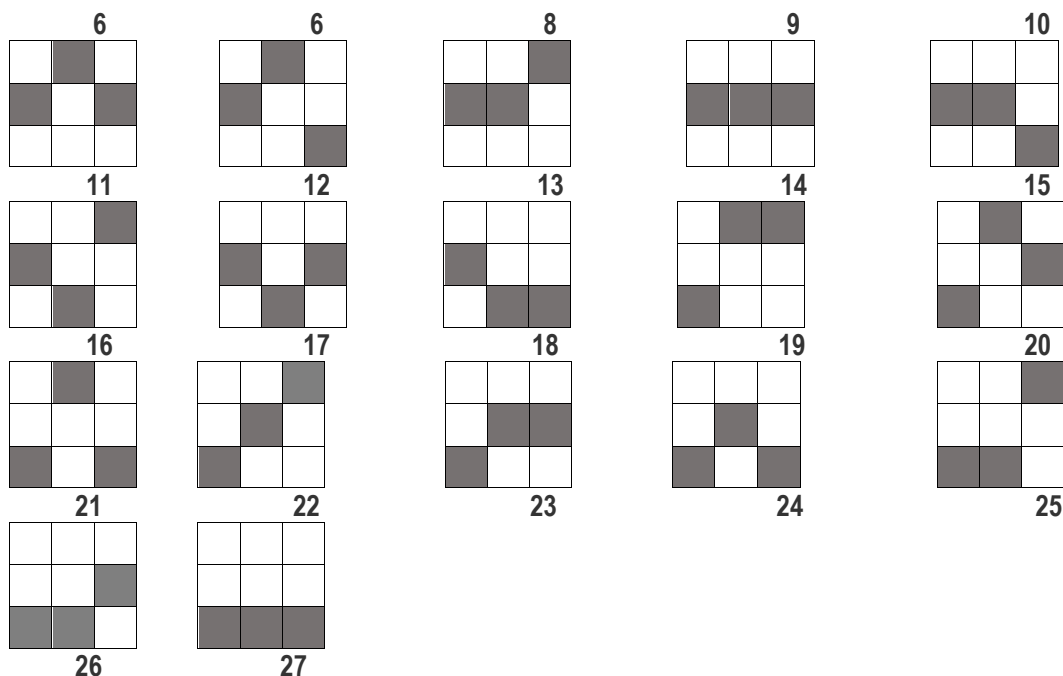

Divoký symbol

Divoký symbol „WILD“ je symbol **JOKER**, nahrádza všetky ostatné symboly s výnimkou symbolov „MYSTERY“ a „DOUBLE WILD“.

Double Wild symbol

Symbol „DOUBLE WILD“ je symbol **KOPA ZLATA**, nahrádza všetky ostatné symboly s výnimkou symbolov „WILD“ a „MYSTERY“. Ak výherná kombinácia obsahuje jeden a viac symbolov „DOUBLE WILD“, je výhra znásobená x2.

Mystery symbol

Symbol „MYSTERY“ je symbol **KOCKY**. 3 symboly „MYSTERY“ na výhernej línii vyplácajú náhodnú hodnotu od 2 až po 300 násobok stávk.

Gem-O-Rama

89