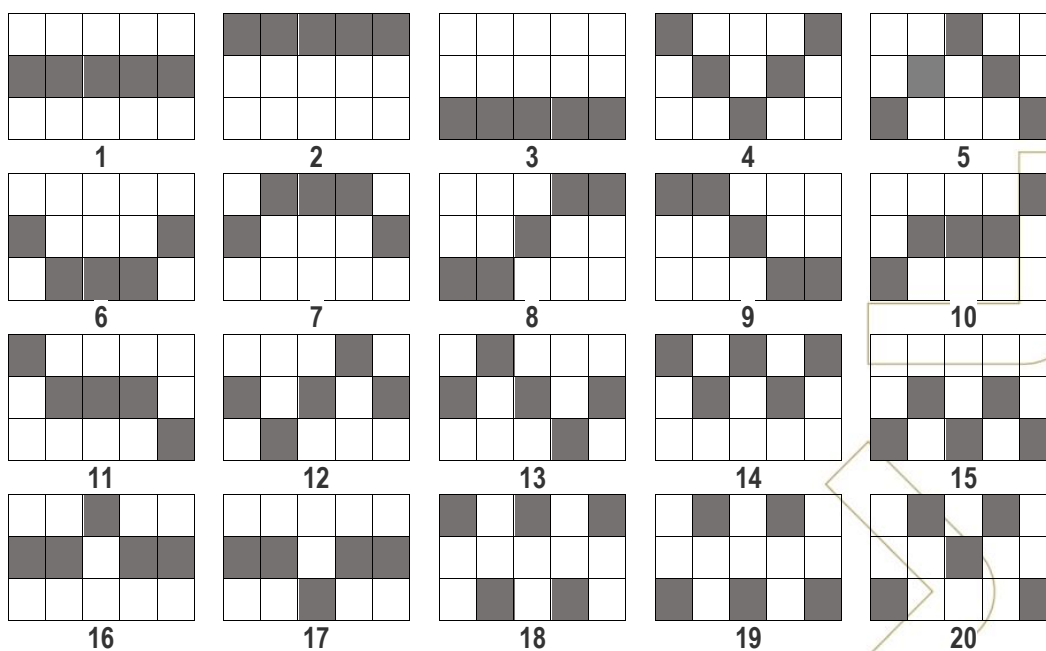

Melón	10	2	1
	Slivka	10	2	1
	Pomaranč	5	1	0,5
	Citrón	5	1	0,5
	Čereše	5	1	0,5

Výherné línie

Hazardná hra má 20 fixných výherných línií.

Divoký symbol