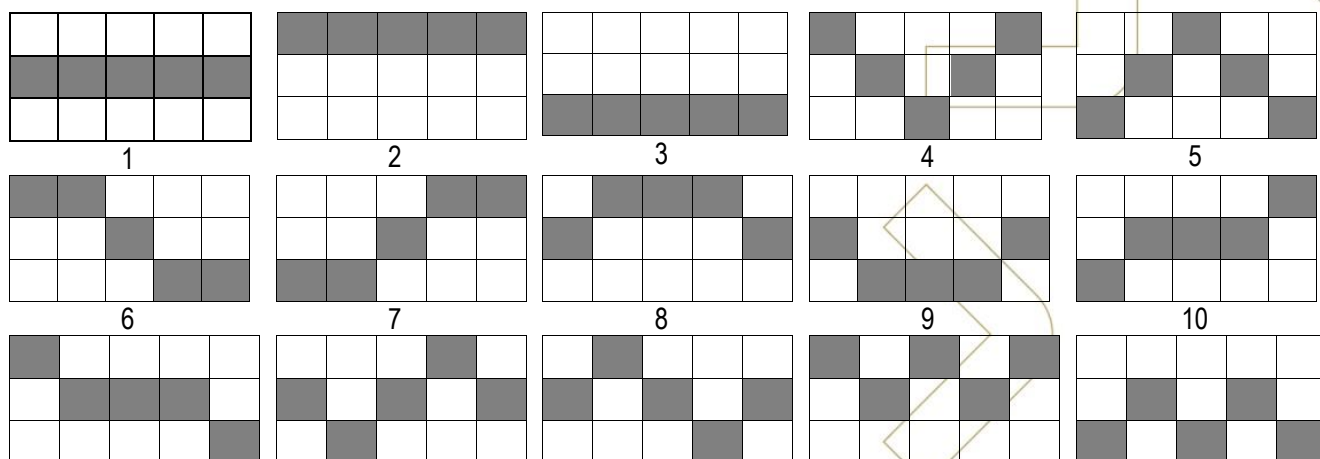

BAR	1,25	0,5	-
	Melón	1,25	0,5	-
	Hrozno	1	0,25	-
	Slivka	0,75	0,25	-
	Pomaranč	0,75	0,25	-
	Citrón	0,75	0,25	-
	Čerešne	0,75	0,25	-

Výherné línie

Hazardná hra má 20 fixných výherných línií.

39