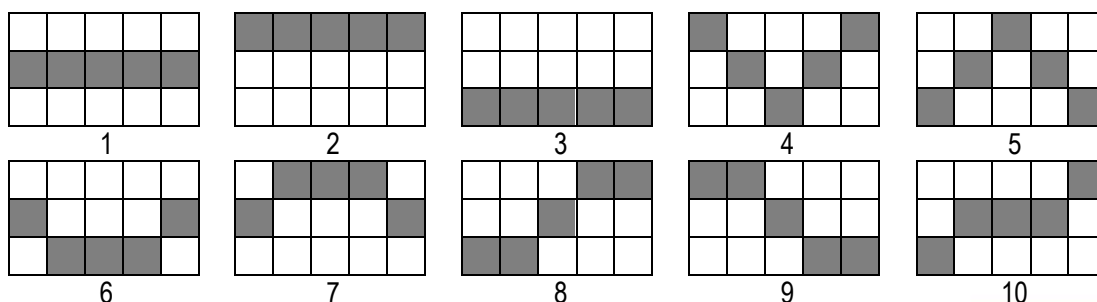

	A	150	40	5	-
	K	150	40	5	-
	Q	100	25	5	-
	J	100	25	5	-
	10	100	25	5	-

Výherné línie

Hazardná hra má 10 fixných výherných línií.

Divoký symbol

Divoký symbol „WILD“ je symbol **HVIEZDNA BRÁNA**, nahrádza všetky ostatné symboly s výnimkou Špeciálneho expandujúceho symbolu.