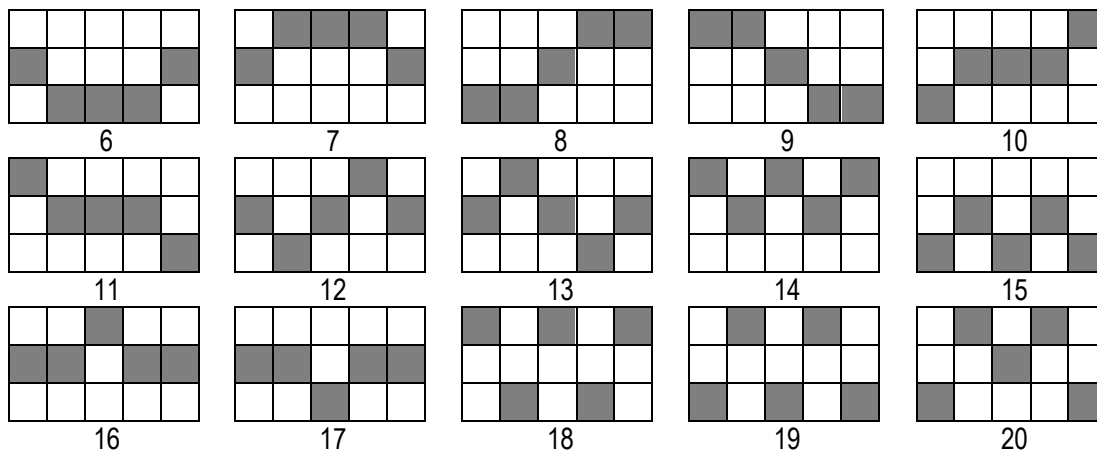

Divoký symbol

Divoký symbol „WILD“ je symbol **TOTEM**, nahrádza všetky ostatné symboly, okrem symbolu „BONUS“. Symbol **TOTEM** násobí výhru x2 (až do x16) výhernej kombinácie, ale sám o sebe tento symbol výherné kombinácie netvorí.

Bonusová hazardná hra „Voľné otáčky“

Ak sa hráčovi podarí súčasne natočiť 3x bonusový symbol „TÍPÍ“ na valcoch 2, 3, a 4, tak získava výhru podľa výhernej tabuľky a je oprávnený hrať zadarmo 10 voľných otáčok bonusovej hazardnej hry „Voľné otáčky“. Pri každom z voľných otočení pokiaľ vzniknú nové výherné kombinácie, alebo sa existujúce výherné kombinácie rozšíria, zostávajú tieto kombinácie na mieste a valce sa dotáčajú. Výhry za dané otočenie sa vyhodnotia po poslednom dotočení.

Počas bonusovej hry „Voľné otáčky“ je možné získať ďalšie voľné otočenia rovnakým spôsobom.

„Voľné otáčky“ je hazardná hra, pri ktorej nie sú hráčovi odpočítané z poľa „KREDIT“ žiadne peniaze. „Voľné otáčky“ sa hrajú za rovnakú stávkou ako bola nastavená pre hazardnú hru, v ktorej boli „Voľné otáčky“ získané. Výhry sú počas hazardnej hry „Voľné otáčky“ kumulované v poli „VÝHRA“.

Jewels Fortune

„Jewels Fortune“ je hazardná hra s 5 valcami, tromi symbolmi na valci a 243 možnosťami výhry. Hazardná hra obsahuje 9 rôznych symbolov vrátane Divokého symbolu.

Pravidlá hazardnej hry a jej priebeh

Minimálna stávka na hru: 0,10 €

Maximálna stávka na hru: 100 €

Maximálna možná výhra v jednej hazardnej hre (bez násobnej hry „RIZIKO“): 30 000 €

Prevádzkovateľ môže nastaviť výšku minimálnej a maximálnej stávky v rozsahu hodnôt uvedených v schválených pravidlách hry, ktoré sú súčasťou herného plánu.

Aktuálne nastavené hodnoty sa zobrazujú v danej hazardnej hre.