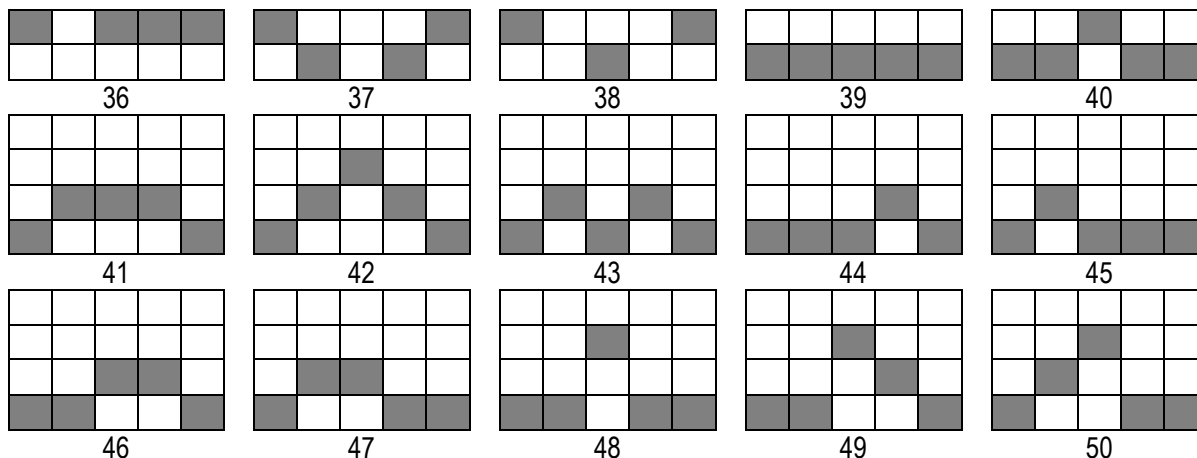

Rozhranie hazardnej hry

Všetky výhry sú vyplácané za kombinácie jedného druhu. Výherné línie vyplácajú výhry na susediacich valcoch začínajúc od prvého valca zľava. Scatter symboly vyplácajú na akejkolvek pozícii na obrazovke. Vypláca sa vždy len najvyššia výhra na výhernej línii a v scatter kombinácii. Scatter výhry sú pripočítané k výhram na výherných líniiach. Výhry na líniiach sa pripočítavajú.

Výherná tabuľka

Výherná tabuľka udáva hodnoty, ktorými sa násobí stavená čiastka na jednu líniu.

Symbol	Názov	5x	4x	3x	2x
	Symbol Bonus (Scatter symbol)	-	-	4x celková stávka 8 voľných otáčok	-
	Divoký symbol	-	-	-	-
	Opica	1000	200	40	10

	Tiger	500	150	40	5
	Mačka	500	150	40	5
	Korytnačka	400	100	20	-
	Myš	400	100	20	-
	A	400	50	20	-
	K	400	50	20	-
	Q	200	30	10	-
	J	200	30	10	-
	10	200	20	10	-
	9	200	20	10	-

Výherné línie

Hazardná hra má 50 výherných línií. Hráč môže hrať na 10, 20, 30, 40 a 50 línií.

13

Divoký symbol

Divoký symbol „WILD“ je symbol **DRAK**, nahrádza všetky ostatné symboly s výnimkou symbolu „BONUS“. Objavuje sa na valcoch 2, 3, 4 a 5.

Bonusová hazardná hra „Voľné otáčky“

Ak sa hráčovi podarí súčasne natočiť 3x bonusový symbol „PERLA“ na 1., 2. a 3. valci, bez ohľadu na jeho pozíciu, vyhráva výhru rovnú štvornásobku celkovej stávky a je oprávnený hrať zadarmo 8 voľných otočení. Pri každej z voľných otočení sa na každý z valcov 2, 3, 4 a 5 pridáva jeden divoký symbol „DRAK“ a zostáva tam do konca voľných otočení.