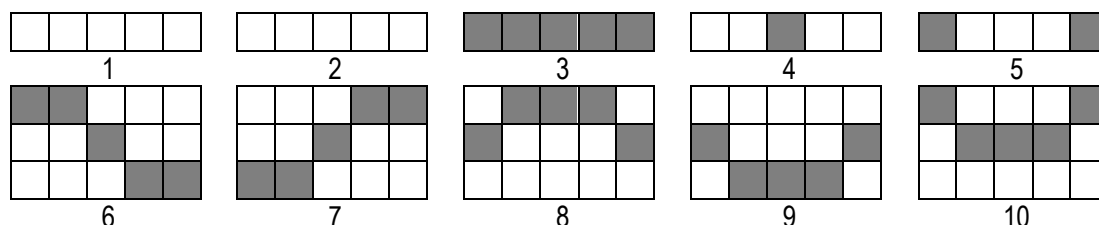

Divoký symbol

Divoký symbol „WILD“ je symbol **ŠTÍT**, nahrádza všetky ostatné symboly s výnimkou Špeciálneho expandujúceho symbolu v bonusovej hre. Symbol **ŠTÍT** je tiež scatter, a za minimálne 3 symboly kdekoľvek na valci, sa udelí 10 „Voľných otáčok“.

Bonusová hazardná hra „Voľné otáčky“

Ak hráč dostane počas jednej hazardnej hry 3 a viac divokých symbolov „ŠTÍT“, tak je oprávnený hrať zadarmo 10 voľných otáčok v bonusovej hazardnej hre „Voľné otáčky“.

Na začiatku bonusovej hry „Voľné otáčky“ je náhodným výberom zo symbolov, s výnimkou divokého symbolu „ŠTÍT“ zvolený Špeciálny expandujúci symbol.

Špeciálny expandujúci symbol môže počas bonusovej hazardnej hry „Voľné otáčky“ po vyplatení regulárnych výhier expandovať na celý valec. K expanzii dochádza iba v prípade, ak je prítomný dostatočný počet symbolov na výhru.

Špeciálne symboly vyplácajú ako príslušné normálne symboly, avšak nemusia byť susediace a začínajú na prvom valci zľava.

Voľné otáčky je možné spustiť znova s novým Špeciálnym expandujúcim symbolom, náhodne zvoleným zo zostávajúcich symbolov.

„Voľné otáčky“ je hazardná hra, pri ktorej nie sú hráčovi odpočítané z poľa „KREDIT“ žiadne peniaze. „Voľné otáčky“ sa hrajú za rovnakú stávkou ako bola nastavená pre hazardnú hru, v ktorej boli „Voľné otáčky“ získané. Výhry sú počas hazardnej hry „Voľné otáčky“ kumulované v poli „VÝHRA“.

Moonlight Fortune

„Moonlight Fortune“ je hazardná hra s 5 valcami, štyrmi symbolmi na valci a 20 alebo 40 výhernými líniami pri rôznych stávkach. Hazardná hra obsahuje 12 rôznych symbolov vrátane Divokého symbolu a symbolu Bonus.

Pravidlá hazardnej hry a jej priebeh

Minimálna stávka na hru: 0,20 €

Maximálna stávka na hru: 80 €

Maximálna možná výhra v jednej hazardnej hre (bez násobnej hry „RIZIKO“): 110 000 €

Prevádzkovateľ môže nastaviť výšku minimálnej a maximálnej stávky v rozsahu hodnôt uvedených v schválených pravidlách hry, ktoré sú súčasťou herného plánu.

Aktuálne nastavené hodnoty sa zobrazujú v danej hazardnej hre.