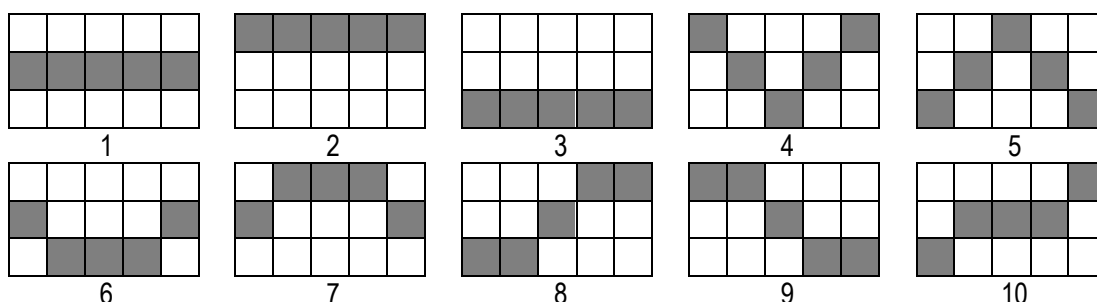

10	10	10	2,5	0,5	-

Výherné línie

Hazardná hra má 10 fixných výherných línií.

Divoký symbol

Divoký symbol „WILD“ je symbol **KNIHA**, nahrádza všetky ostatné symboly s výnimkou Špeciálneho expandujúceho symbolu v bonusovej hre. Symbol **KNIHA** je tiež scatter, a za minimálne 3 symboly kdekoľvek na valci, sa udelí 10 „Voľných otáčok“.

Bonusová hazardná hra „Voľné otáčky“ so Špeciálnym expandujúcim symbolom

Ak hráč dostane počas jednej hazardnej hry 3 a viac divokých symbolov „**KNIHA**“, bez ohľadu na ich pozíciu na valcoch (scatter), tak získava výhru podľa výhernej tabuľky a je oprávnený hrať zadarmo 10 voľných otáčok bonusovej hazardnej hry „Voľné otáčky“.

Na začiatku bonusovej hry „Voľné otáčky“ je náhodným výberom zo symbolov, s výnimkou symbolu „**KNIHA**“, zvolený špeciálny expandujúci symbol. Ak sa na valci objaví špeciálny symboly, najprv sa hráčovi vyhodnotia prípadné výhry za symboly na valcoch a po vyplatení výhier špeciálne bonusové symboly môžu expandovať (rozšíriť sa) na celý valec.

Výherne kombinácie špeciálnych symbolov sa vyhodnotia nezávisle na tom či sú susediace, alebo začínajú na prvom valci zľava (expandujúci bonusový symbol je ako scatter). K expanzii dochádza iba v prípade, ak je prítomný dostatočný počet symbolov na výhru.

Počas bonusovej hazardnej hry „Voľné otáčky“ je možné získať ďalšie voľné otáčky s rovnakým špeciálnym expandujúcim symbolom.

„Voľné otáčky“ je hazardná hra, pri ktorej nie sú hráčovi odpočítané z poľa „KREDIT“ žiadne peniaze. „Voľné otáčky“ sa hrajú za rovnakú stávkú ako boli nastavené pre hazardnú hru v ktorej boli „Voľné otáčky“ získané. Výhry sú počas hazardnej hry „Voľné otáčky“ kumulované v poli „VÝHRA“.

Buffalo Hunt