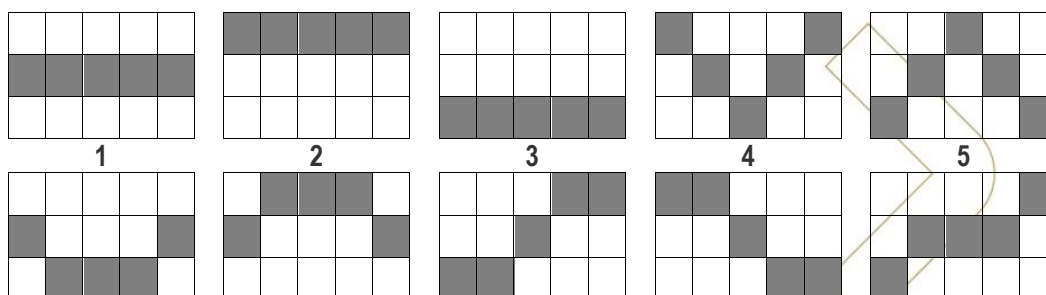

Výherná tabuľka

Výherná tabuľka udáva hodnoty, ktorými sa násobí stavená čiastka z hazardnej hry.

Symbol	Názov	5x	4x	3x
	Pirátka (Divoký symbol)	-	-	-

	Poklad (Scatter symbol)	20	5	2
	Lod'	20	4	1
	Mapa pokladu	15	3	1
	Kompas	10	2	1
	Fľaša	10	2	1
	A	5	1	0,5
	K	5	1	0,5
	Q	4	1	0,5
	J	4	1	0,5

Výherné línie

Hazardná hra má 20 výherných línií v základnej hre;

40 výherných línií v bonusovej hre „Voľné otáčky“.

31

Divoký symbol

Divoký symbol „WILD“ je symbol **PIRÁTKA**, nahrádza všetky ostatné symboly okrem symbolu „SCATTER“. Za minimálne 1 plne zobrazený symbol „WILD“ sa udelí 5 „Voľných otáčok“.