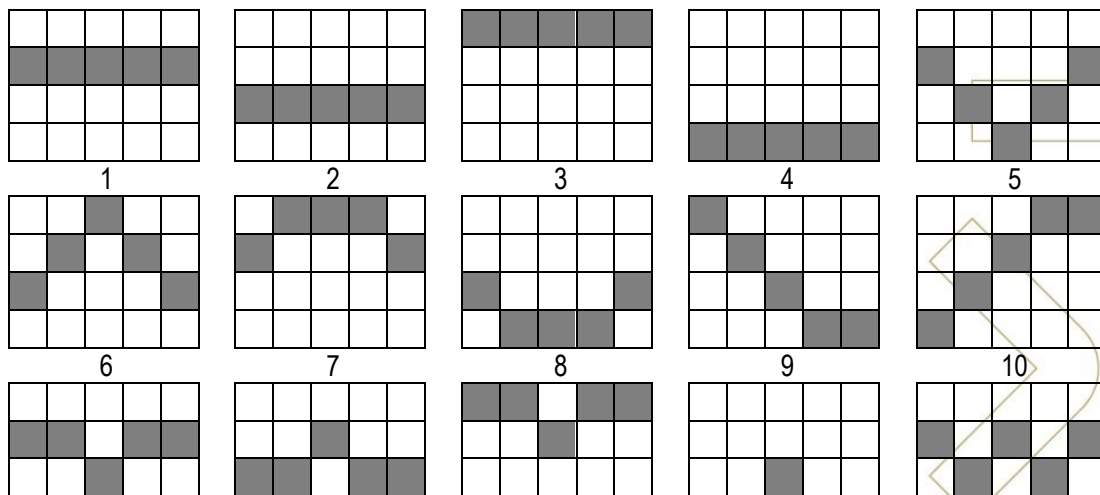

Hruška	12	3	1
	Melón	8	2	0,4
	Hrozno	8	2	0,4
	Slivka	4	1	0,2
	Pomaranč	4	1	0,2
	Citrón	4	1	0,2
	Čerešne	4	1	0,2

Výherné línie

Hazardná hra má 40 fixných výherných línií.