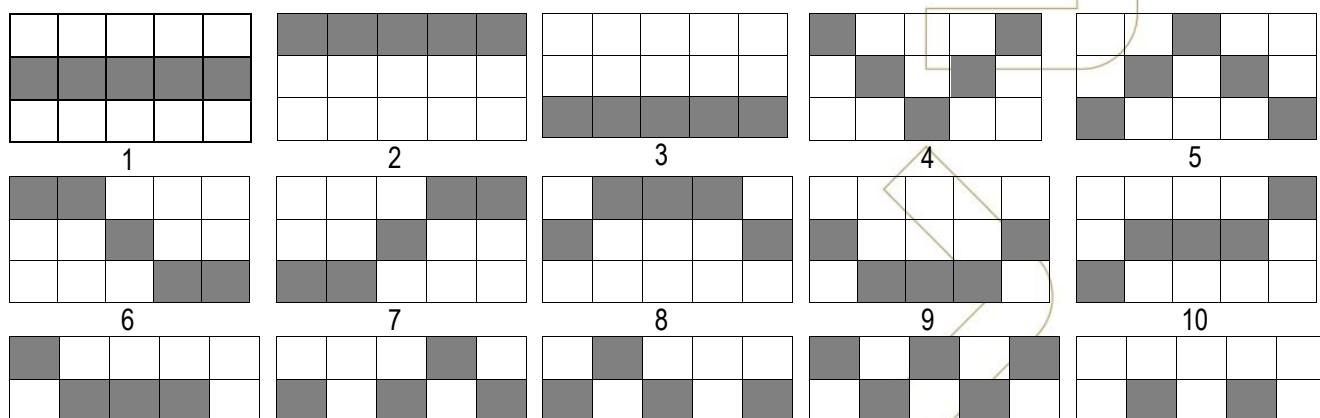

Zelená maska	1,25	0,5	-
	Modrá maska	1,25	0,5	-
	Hrozno	1	0,25	-
	Slivka	0,75	0,25	-
	Pomaranč	0,75	0,25	-
	Citrón	0,75	0,25	-
	Čerešne	0,75	0,25	-

Výherné línie

Hazardná hra má 20 fixných výherných línií.

126