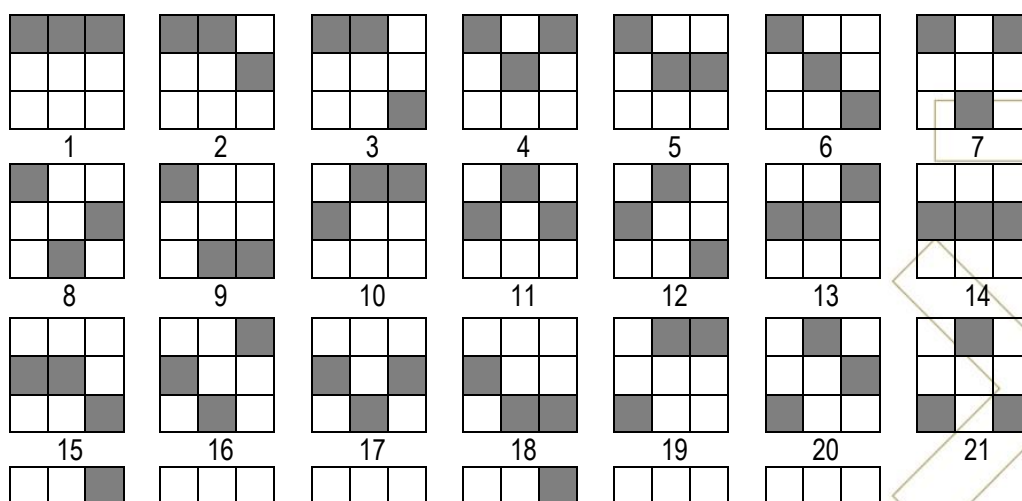

Melón	6
	Hrozno	4
	Slivka	4
	Citrón	2
	Čerešne	2

Výherné línie

Hazardná hra má 5 výherných línií v základnej hre;

27 výherných línií v bonusovej hre „Voľné otáčky“.