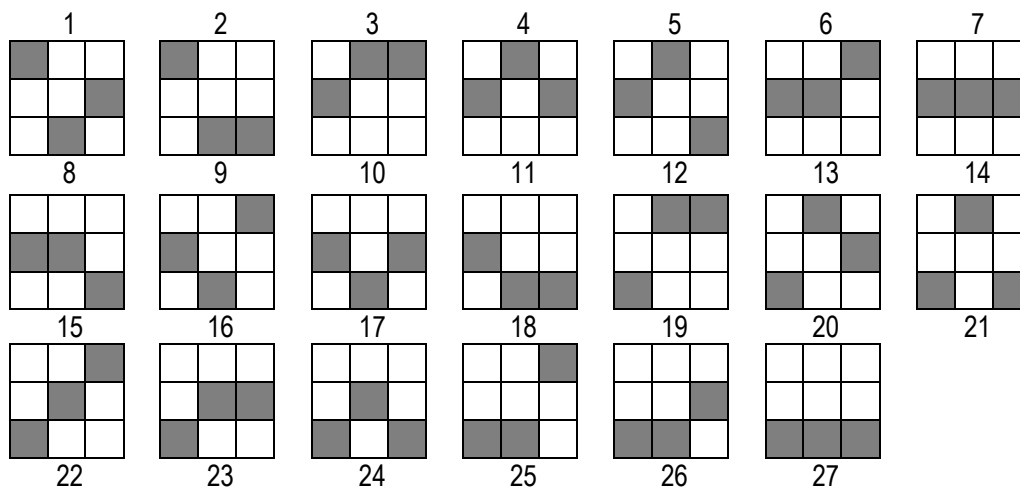

Násobiace plátna

Všetky valce plné rovnakého ovocného symbolu násobia výhru x2.

Bonusová hazardná hra „Respin“

Ak hráč dostane výherné kombinácie alebo sa doterajšie výherné kombinácie ešte rozšíria pri každej z otáčok, tieto zostávajú zafixované na mieste a valce sa dotáčajú. Výhry za danú otáčku sa vyhodnotia po poslednom dotočení - „Respine“. Bonusová hazardná hra „Respin“ je hraná s rovnakou stávkou ako herné kolo, ktoré ho spustilo.

Double Hot

„Double Hot“ je hazardná hra s 3 valcami, tromi symbolmi na valci a 5 fixnými výhernými líniami. Hazardná hra obsahuje 8 rôznych symbolov.

Pravidlá hazardnej hry a jej priebeh

Minimálna stávka na hru: 0,10 €

Maximálna stávka na hru: 100 €

Maximálna možná výhra v jednej hazardnej hre (bez násobnej hry „RIZIKO“): 15 000 €

Prevádzkovateľ môže nastaviť výšku minimálnej a maximálnej stávky v rozsahu hodnôt uvedených v schválených pravidlách hry, ktoré sú súčasťou herného plánu.

Aktuálne nastavené hodnoty sa zobrazujú v danej hazardnej hre.

Pred zahájením hazardnej hry si hráč stanoví výšku stávky tlačidlom „STÁVKA“ v spodnej časti obrazovky. Nastavenie stávky sa medzi jednotlivými hazardnými hrami nemení, zostáva konštantné, pokiaľ sa hráč sám nerozhodne toto nastavenie zmeniť. Každá hazardná hra sa zahajuje stlačením tlačidla „ŠTART“.

Pole „KREDIT“ zobrazuje celkové množstvo peňazí, ktoré má hráč k dispozícii. Pole „VÝHRA“ zobrazuje čiastku, ktorú hráč vyhral v poslednej odohranej hazardnej hre. Pole „STÁVKA“ zobrazuje čiastku, ktorú hráč vkladá do