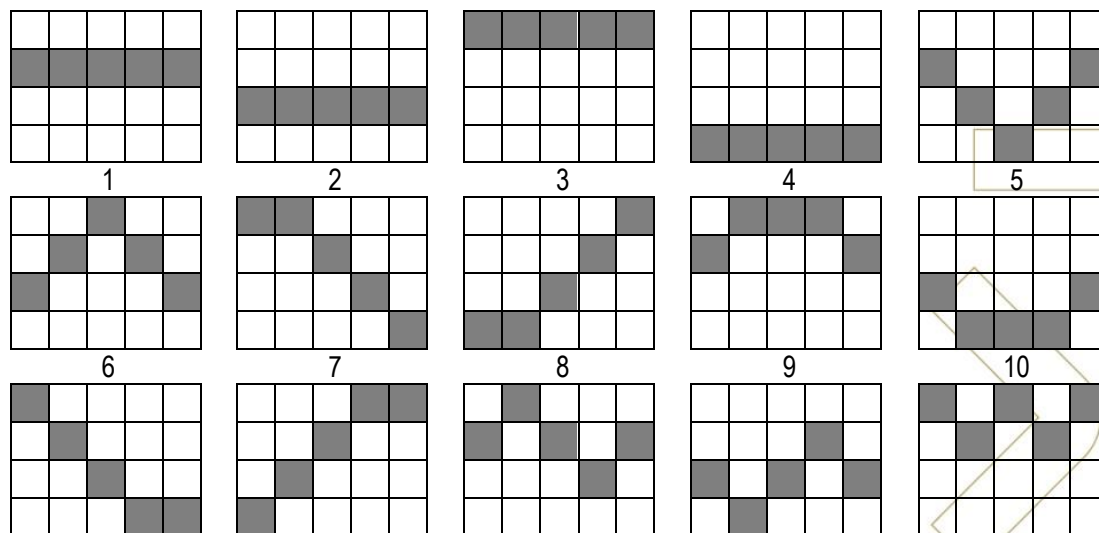

	Zajac	200	60	20
	A	160	40	12
	K	160	40	12
	Q	160	40	12
	J	100	20	8
	10	100	20	8
	9	100	20	8

Výherné línie

Hazardná hra má 20 alebo 40 výherných línií.

Divoký symbol

Divoký symbol „WILD“ je symbol **DRUIDKA**, nahrádza všetky ostatné symboly s výnimkou symbolu „BONUS“.