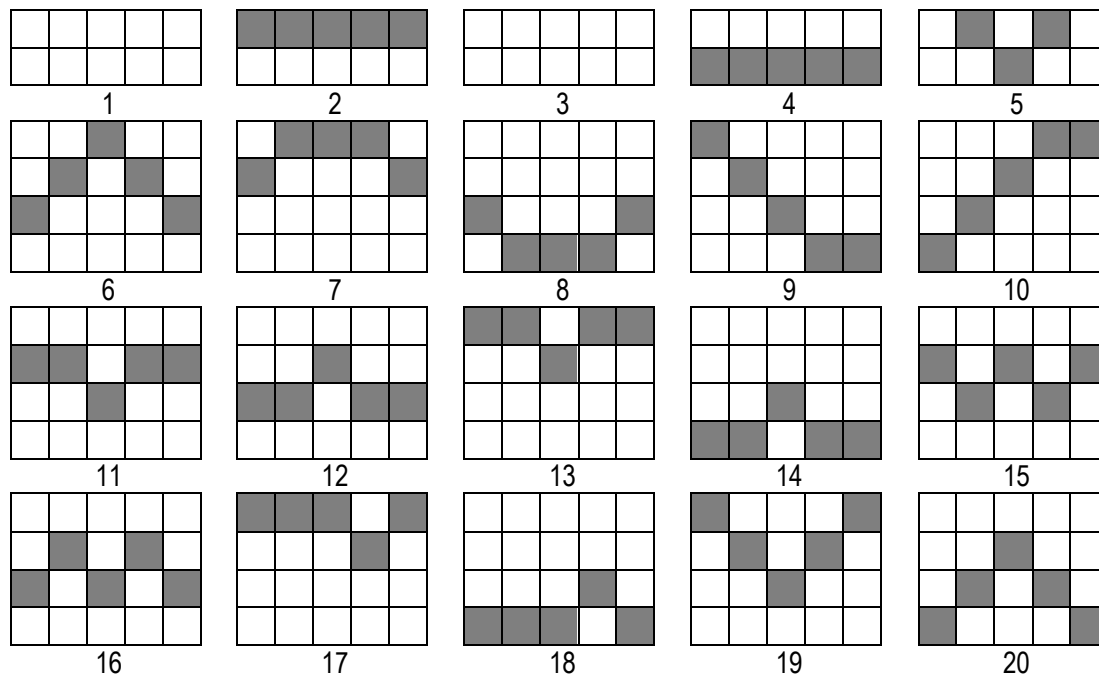

Divoký symbol

Divoký symbol „WILD“ je symbol **MASKA**, nahrádza všetky ostatné. Objavuje sa na valcoch 2, 3 a 4.

Bonusová hazardná hra „Respin“

Výherné kombinácie zostávajú na mieste a spúšťajú „Respin“. V prípade, že do výhernej kombinácie pribudne nový symbol, valce sa dotáčajú, až pokiaľ vo výhernej kombinácii nie sú žiadne ďalšie symboly. Výhry za danú otáčku sa vyplácajú po poslednom dotočení.

Harlequin Dice

„Harlequin Dice“ je hazardná hra s 4 valcami, tromi symbolmi na valci a 81 možnosťami výhry. Hazardná hra obsahuje 9 rôznych symbolov vrátane Divokého symbolu a symbolu Bonus.

Pravidlá hazardnej hry a jej priebeh

Minimálna stávka na hru: 0,10 €

Maximálna stávka na hru: 100 €

Maximálna možná výhra v jednej hazardnej hre (bez násobnej hry „RIZIKO“): 30 000 €

Prevádzkovateľ môže nastaviť výšku minimálnej a maximálnej stávky v rozsahu hodnôt uvedených v schválených pravidlách hry, ktoré sú súčasťou herného plánu.