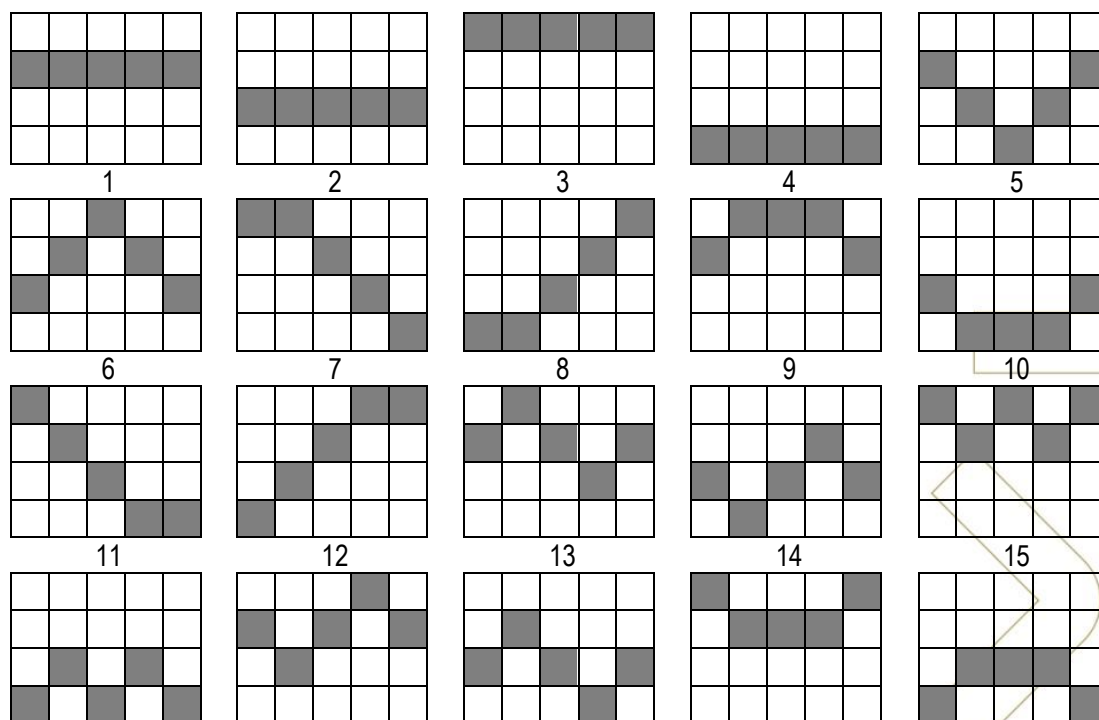

	Aztécky symbol – Orol	10	2	0,5	-
	Aztécky symbol – Opica	10	2	0,5	-
	Aztécky symbol – Pes	4	1	0,25	-
	Aztécky symbol – Jašter	4	1	0,25	-
	Aztécky symbol – Had	4	1	0,25	-

Výherné línie

Hazardná hra má 40 fixných výherných línií.