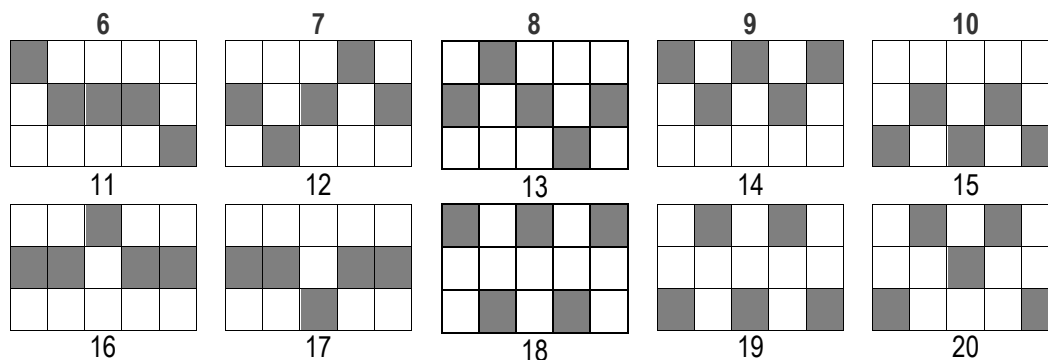

Výherná tabuľka

Výherná tabuľka udáva hodnoty, ktorými sa násobí stavená čiastka z hazardnej hry.

Symbol	Názov	5x	4x	3x
	Pirátka (Divoký symbol)	-	-	-

	Poklad (Scatter symbol)	20	5	2
	Lod'	20	4	1
	Mapa pokladu	15	3	1
	Kompas	10	2	1
	Fľaša	10	2	1
	A	5	1	0,5
	K	5	1	0,5
	Q	4	1	0,5
	J	4	1	0,5

Výherné línie

Hazardná hra má 20 výherných línií v základnej hre;

40 výherných línií v bonusovej hre „Voľné otáčky“.

31

Divoký symbol

Divoký symbol „WILD“ je symbol **PIRÁTKA**, nahrádza všetky ostatné symboly okrem symbolu „SCATTER“. Za minimálne 1 plne zobrazený symbol „WILD“ sa udelí 5 „Voľných otáčok“.