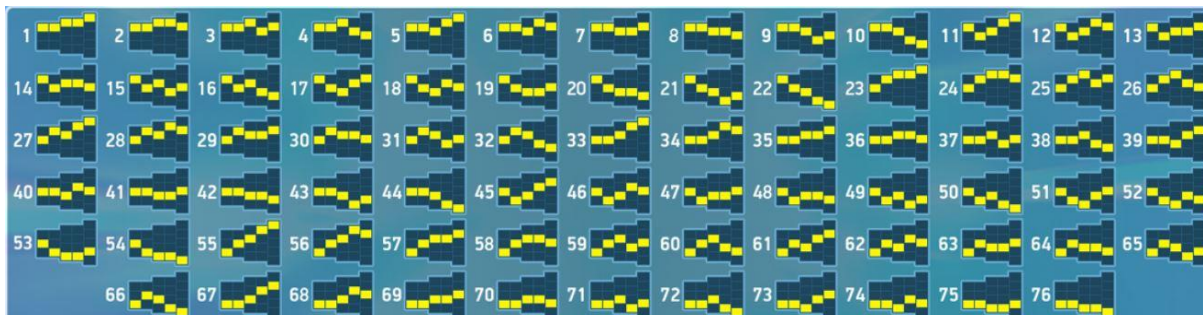

Výherné línie

Hazardná hra má 76 fixných výherných línií.

Divoký symbol

Divoký symbol „WILD“ nahrádza všetky ostatné symboly okrem symbolu „BONUS“.

Bonusová hazardná hra „Voľné otáčky“

Ak hráč dostane počas jednej hazardnej hry 3 a viac symbolov „BONUS“ bez ohľadu na ich pozíciu na valcoch, tak je oprávnený hrať zadarmo bonusovú hru „Voľné otáčky“.

Počas bonusovej hry „Voľné otáčky“ sa pri každom zatočení náhodne spúšťa funkcia „BLOOMING WILD REELS“, prekryvný valec s výlučne divokými symbolmi „WILD“.

Počas bonusovej hry „Voľné otáčky“ nie je možné získať ďalšie voľné otočenia.

„Voľné otáčky“ je hazardná hra, pri ktorej nie sú hráčovi odpočítané z poľa „KREDIT“ žiadne peniaze. „Voľné otáčky“ sa hrajú za rovnakú stávkou ako bola nastavená pre hazardnú hru, v ktorej boli „Voľné otáčky“ získané.

Výhry sú počas hazardnej hry „Voľné otáčky“ kumulované v poli „VÝHRA“.

Wild Warp

„Wild Warp“ je hazardná hra s 5 valcami, tromi symbolmi na valci a 5, 6, 7, 8, 9 alebo 10 výhernými líniami pri rôznych stávkach. Hazardná hra obsahuje 10 rôznych symbolov vrátane Divokého symbolu.

Pravidlá hazardnej hry a jej priebeh

Minimálna stávka na hru: 0,05 €

Maximálna stávka na hru: 100 €

Maximálna možná výhra v jednej hazardnej hre (bez násobnej hry „RIZIKO“): 110 000 €

Prevádzkovateľ môže nastaviť výšku minimálnej a maximálnej stávky v rozsahu hodnôt uvedených v schválených pravidlách hry, ktoré sú súčasťou herného plánu.

Aktuálne nastavené hodnoty sa zobrazujú v danej hazardnej hre.