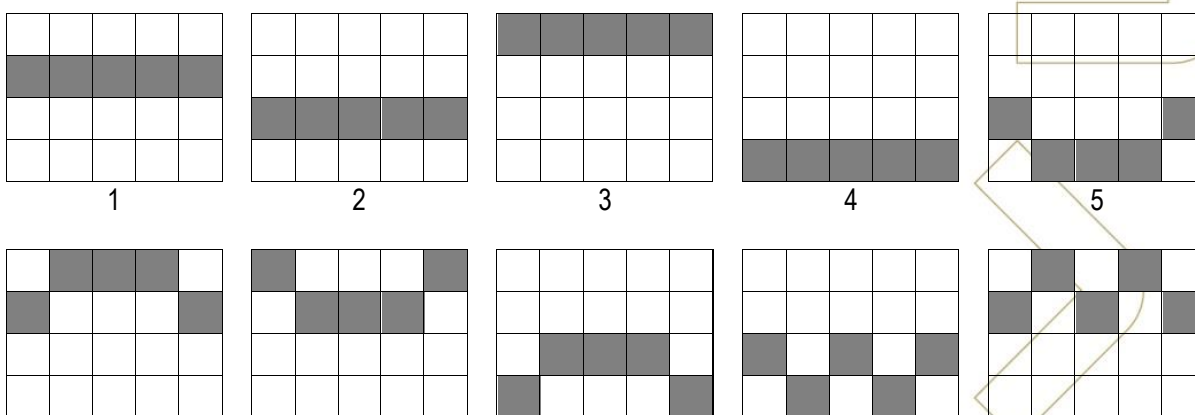

Hviezda (Scatter symbol)	500	20	5
	Logo hry (Divoký symbol)	10	4	0,4
	Sedem	4	0,8	0,2
	Melón	2	0,4	0,2
	Slivka	2	0,4	0,2
	Pomaranč	1	0,2	0,1
	Citrón	1	0,2	0,1
	Čerešne	1	0,2	0,1

Výherné línie

Hazardná hra má 40 fixných výherných línií.