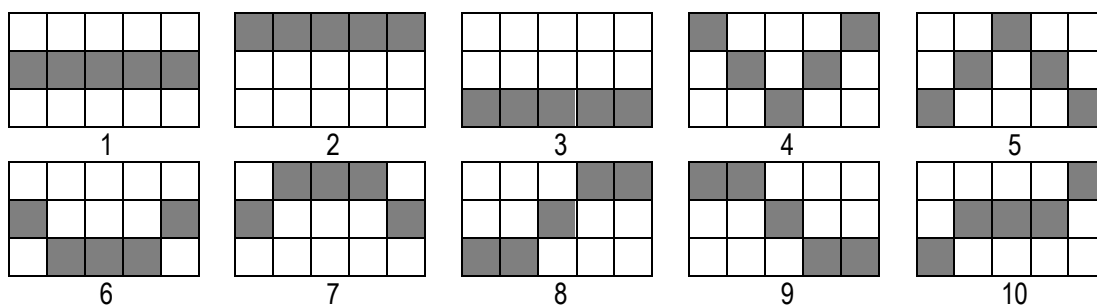

Rozhranie hazardnej hry

Všetky výhry sú vyplácané za kombinácie jedného druhu. Výherné kombinácie sa počítajú na základe počtu po sebe idúcich symbolov kdekoľvek na výhernej línii. Vypláca sa vždy len najvyššia výhra na výhernej línii. Výhry na líniiach sa pripočítavajú.

Výherná tabuľka

Výherná tabuľka udáva hodnoty, ktorými sa násobí stavená čiastka z hazardnej hry.

Symbol	Názov	5x	4x	3x
	Alchemistovo zlato (mystery symbol)	-	-	-
	Zlatý amulet	50	25	10
	Oheň	40	20	5
	Voda	30	10	5
	Zem	25	8	3
	Vzduch	25	8	3

	A	15	5	2
	K	15	5	2
	Q	10	2	1
	J	10	2	1

Výherné línie

Hazardná hra má 10 fixných výherných línií.

Mystery symbol

Všetky symboly „MYSTERY“, ktoré pristanú na vlcach, sa premenia na rovnaký, náhodne zvolený symbol.