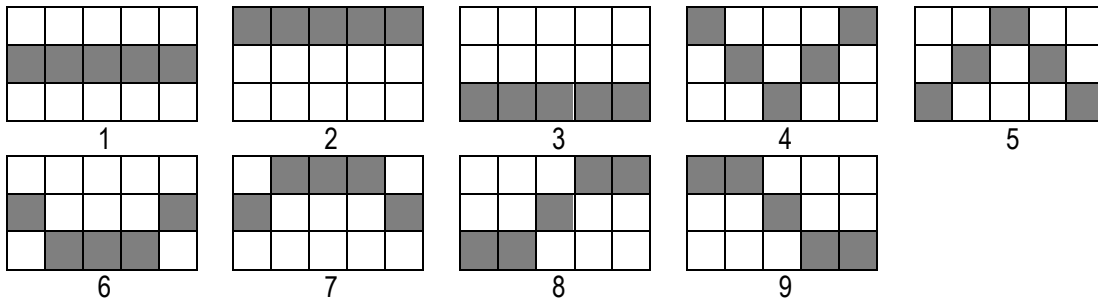

10	10	2	1	-

Výherné línie

Hazardná hra má 9 fixných výherných línií.

Divoký symbol

Divoký symbol „WILD“ je symbol **VALEC REVOLVERU**, nahrádza všetky symboly s výnimkou bonusových symbolov „LUPIČ“.

Bonusová hazardná hra „Voľné otáčky“

Ak hráč dostane počas jednej hazardnej hry 3 bonusové symboly „LUPIČ“ na ktorejkoľvek pozícii každého z troch valcov 1, 3 a 5, tak je oprávnený hrať zadarmo bonusovú hru „Voľné otáčky“.

Ak sa počas bonusovej hazardnej hry „Voľné otáčky“ objaví na valci bonusový symbol „LUPIČ“, v prípade, že by malo dojsť k výhre sa rozšíri na celý valec a nahrádza všetky symboly.

Ak sa počas bonusovej hazardnej hry „Voľné otáčky“ objavia na valci súčasne 3 bonusové symboly „LUPIČ“, je možné získať ďalších 10 voľných otáčok.

„Voľné otáčky“ je hazardná hra, pri ktorej nie sú hráčovi odpočítané z počtu „KREDIT“ žiadne peniaze. „Voľné otáčky“ sa hrajú za rovnakú stávkou ako bola nastavená pre hazardnú hru, v ktorej boli „Voľné otáčky“ získané.

Výhry sú počas hazardnej hry „Voľné otáčky“ kumulované v poli „VÝHRA“.

Tiki Princess Magic Ball

„Tiki Princess Magic Ball“ je hazardná hra s 5 valcami, tromi symbolmi na valci a 20 fixnými výhernými líniami. Hazardná hra obsahuje 15 rôznych symbolov vrátane Divokého symbolu, Scatter symbolu a symbolu Bonus.

Pravidlá hazardnej hry a jej priebeh

Minimálna stávka na hru: 0,12 €

Maximálna stávka na hru: 100 €

Maximálna možná výhra v jednej hazardnej hre (bez násobnej hry „RIZIKO“): 110 000 €