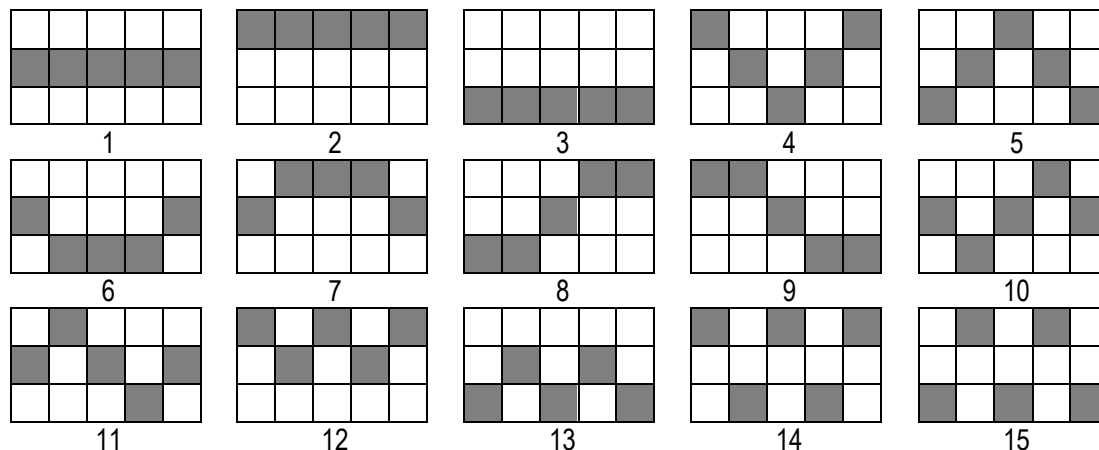

Výherné línie

Hazardná hra má 15 fixných výherných línií.

Divoký symbol

Divoký symbol „WILD“ je symbol POSEIDON, nahrádza všetky symboly okrem symbolu „BONUS“. Objavuje sa na valcoch 2, 3, 4 a 5.

Bonusová hazardná hra „Divoké Respiny“ s extra divokými symbolmi

Ak hráč dostane počas jednej hazardnej hry bonusový symbol „KOMPAS“ na strednom valci, tak je oprávnený hrať zadarmo 3 otočenia (respin) s náhodne vylosovaným extra divokým symbolom.

Extra divoké symboly nahrádzajú všetky symboly okrem bonusového symbolu „KOMPAS“.

Počas bonusovej hry „Voľné otáčky“ nie je možné získať ďalšie voľné otočenia rovnakým spôsobom.

„Divoké respiny“ je hazardná hra, pri ktorej nie sú hráčovi odpočítané z poľa „KREDIT“ žiadne peniaze. „Divoké respiny“ sa hrajú za rovnakú stávkú ako bola nastavená pre hazardnú hru, v ktorej boli „Divoké respiny“ získané.

Výhry sú počas hazardnej hry „Divoké respiny“ kumulované v poli „VÝHRA“.

Respin s extra divokým symbolom „DIONE“

Bonusová hra „Divoké respiny“ začínajú s 3 extra divokými symbolmi „DIONE“, náhodne umiestnenými na valcoch. S každým ďalším respinom sa na náhodnú pozíciu na valcoch pridá +1 extra divoký symbol „DIONE“, zatiaľ čo ostatné extra divoké symboly sa náhodne premiestnia; tj. prvý respin je hraný s 3 extra divokými symbolmi „DIONE“, druhý respin je hraný so 4 extra divokými

symbolmi „DIONE“ a tretí respin s 5 extra divokými symbolmi „DIONE“.

Respin s extra divokým symbolom „MELITE“

Počas bonusovej hry „Divoké respiny“ sa extra divoký symbol „MELITE“ objavuje expandovaný na celý valec. S každým ďalším respinom sa symboly presúvajú na inú pozíciu. Počas prvého respinu sa objavujú na valcoch 1 a 5. Počas druhého respinu sa objavujú na valcoch 2 a 4. Počas posledného, tretieho respinu sa symboly zlúčia do jedného na 3. valci a všetky výhry s nahrádzajúcim extra

divokým symbolom „MELITE“ sa násobia x2.