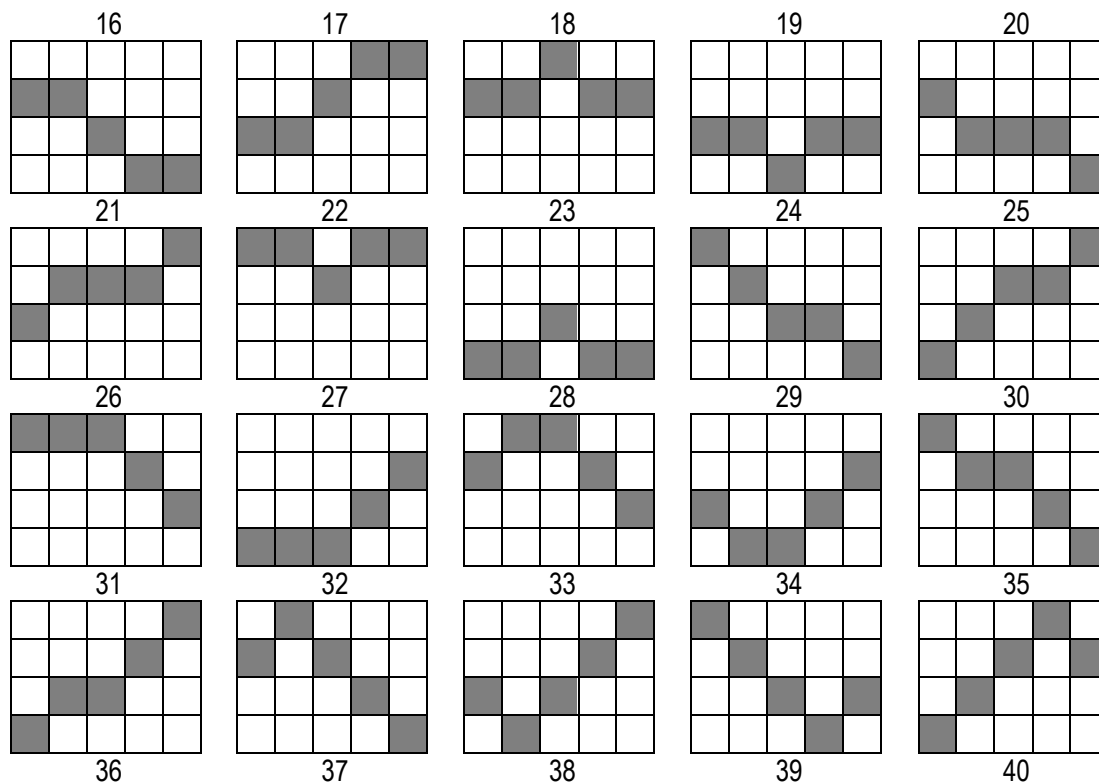

	Aztécky symbol – Orol	10	2	0,5	-
	Aztécky symbol – Opica	10	2	0,5	-
	Aztécky symbol – Pes	4	1	0,25	-
	Aztécky symbol – Jašter	4	1	0,25	-
	Aztécky symbol – Had	4	1	0,25	-

Výherné línie

Hazardná hra má 40 fixných výherných línií.