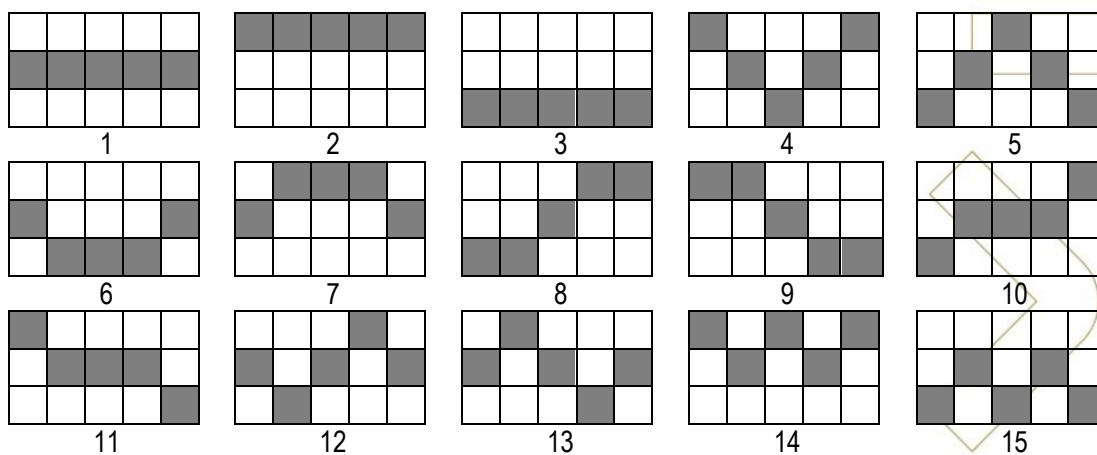

A	16	6	2	-
	K	16	6	2	-
	Q	8	4	1	-
	J	8	4	1	-
	10	4	2	1	-
	9	4	2	1	-

Výherné línie

Hazardná hra má 20 fixných výherných línií.