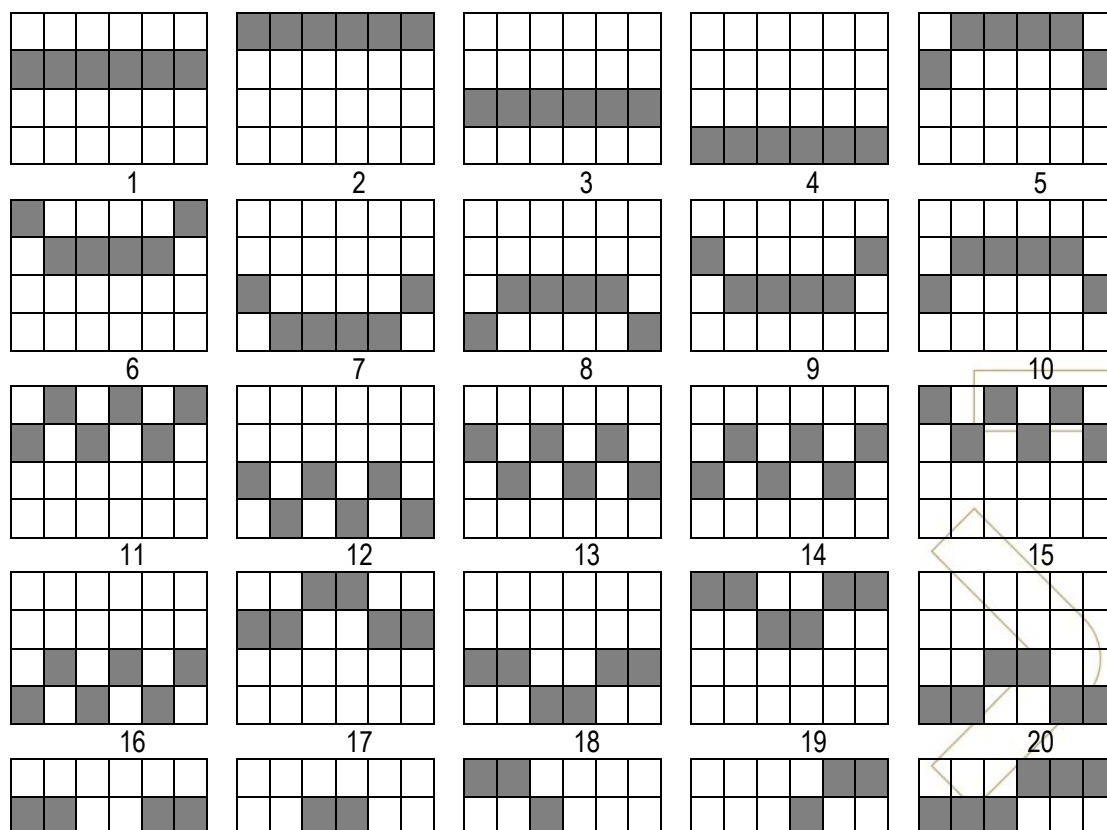

Hrozno	10	4	1	0,3
	Slivka	5	2	0,5	0,1
	Pomaranč	5	2	0,5	0,1
	Citrón	5	2	0,5	0,1
	Čerešne	5	2	0,5	0,1

Výherné línie

Hazardná hra má 50 fixných výherných línií.

59