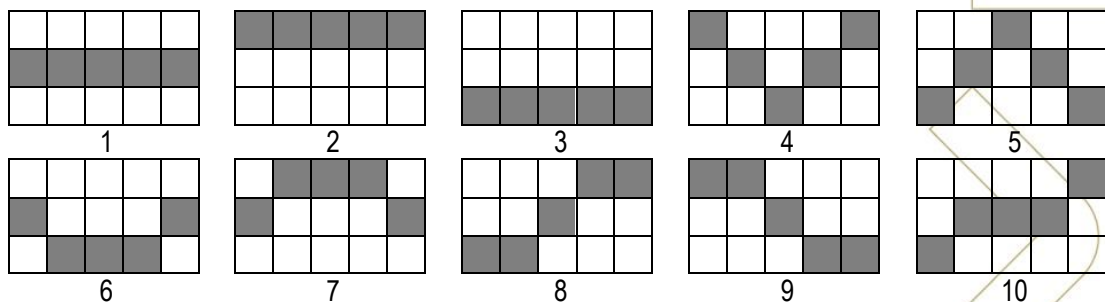

Fialový kameň	10	5	2
	Žltý kameň	5	2	1
	Modrý kameň	5	2	1
	Oranžový kameň	5	2	1
	Zelený kameň	3	1	0,6
	Červený kameň	3	1	0,6

Výherné línie

Hazardná hra má 10 fixných výherných línií.

Divoký symbol