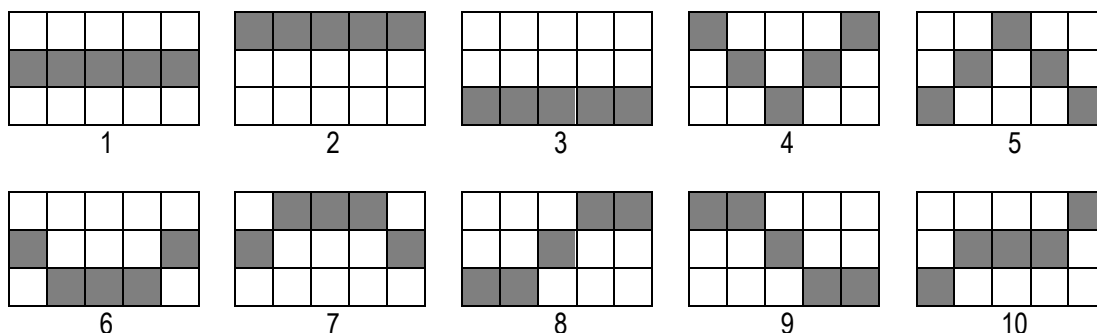

Q	10	2,5	0,5	-
	J	10	2,5	0,5	-
	10	10	2,5	0,5	-

Výherné línie

Hazardná hra má 10 fixných výherných línií.

Divoký symbol

Divoký symbol „WILD“ je symbol **KNIHA**, nahrádza všetky ostatné symboly s výnimkou Špeciálneho expandujúceho symbolu v bonusovej hre. Symbol **KNIHA** je tiež scatter, a za minimálne 3 symboly kdekoľvek na valci, sa udelí 10 „Voľných otáčok“.

Bonusová hazardná hra „Voľné otáčky“ so Špeciálnym expandujúcim symbolom

Ak hráč dostane počas jednej hazardnej hry 3 a viac divokých symbolov „**KNIHA**“, bez ohľadu na ich pozíciu na valcoch (scatter), tak získava výhru podľa výhernej tabuľky a je oprávnený hrať zadarmo 10 voľných otáčok bonusovej hazardnej hry „Voľné otáčky“.

Na začiatku bonusovej hry „Voľné otáčky“ je náhodným výberom zo symbolov, s výnimkou symbolu „**KNIHA**“, zvolený špeciálny expandujúci symbol. Ak sa na valci objaví špeciálny symboly, najprv sa hráčovi vyhodnotia prípadné výhry za symboly na valcoch a po vyplatení výhier špeciálne bonusové symboly môžu expandovať (rozšíriť sa) na celý valec.