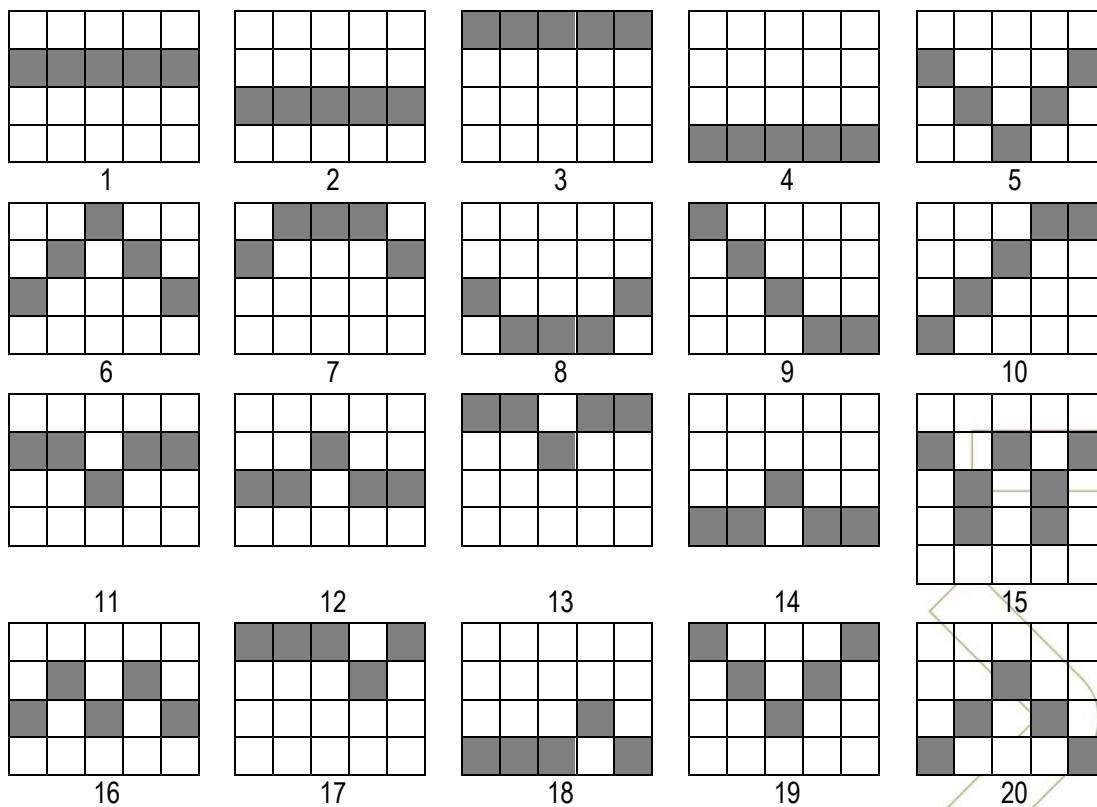

K	2	1	0,5
	Q	2	1	0,5
	J	2	1	0,5

Výherné línie

Hazardná hra má 20 fixných výherných línií.