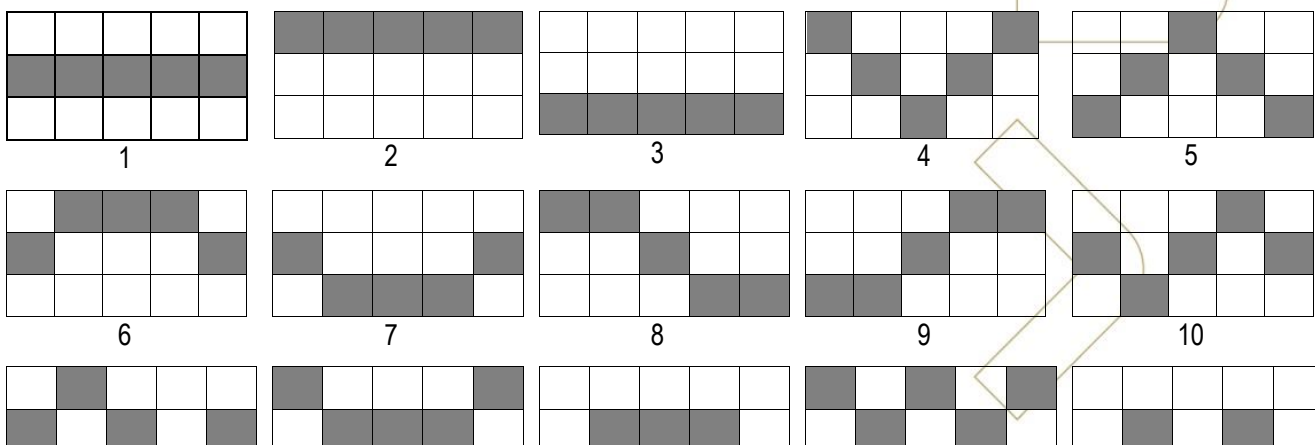

Melón	4	1	0,2
	Hrozno	2	0,8	0,2
	Slivka	2	0,4	0,2
	Pomaranč	2	0,4	0,2
	Citrón	1	0,4	0,2
	Čerešne	1	0,4	0,2

Výherné línie

Hazardná hra má 25 fixných výherných línií.