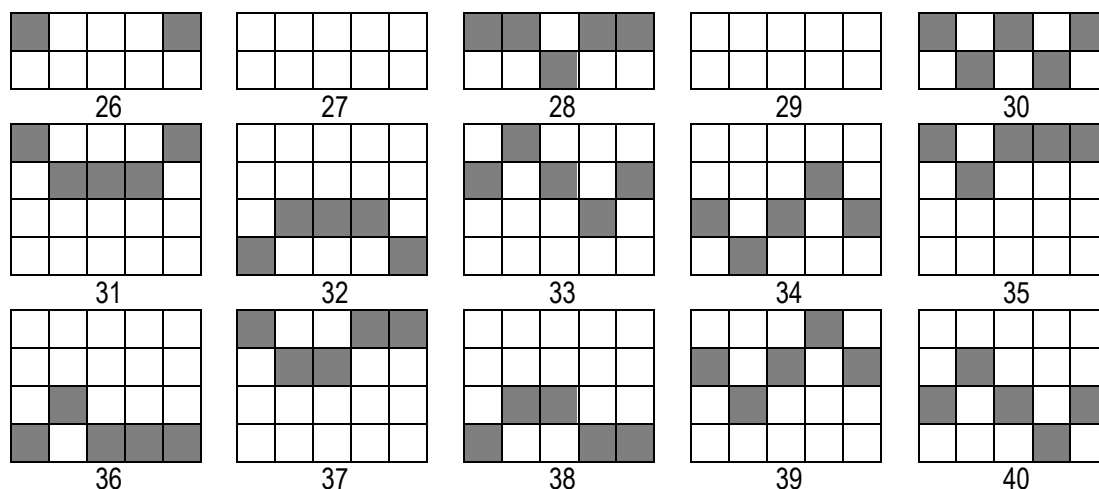

Divoký symbol

Divoký symbol „WILD“ je symbol **JOKER**, nahrádza všetky symboly s výnimkou symbolu „SCATTER“.

Bonusová hazardná hra „Voľné otáčky“

Ak hráč dostane počas jednej hazardnej hry 3 a viac symbol **„HVIEZDA“** bez ohľadu na ich pozíciu na valcoch (scatter), tak je oprávnený hrať zadarmo bonusovú hru „Voľné otáčky“ v počte otočení podľa Výhrejnej tabuľky.

Počas bonusovej hry „Voľné otáčky“ je možné získať ďalšie voľné otočenia rovnakým spôsobom.

„Voľné otáčky“ je hazardná hra, pri ktorej nie sú hráčovi odpočítané z poľa „KREDIT“ žiadne peniaze. „Voľné otáčky“ sa hrajú za rovnakú stávkou ako bola nastavená pre hazardnú hru, v ktorej boli „Voľné otáčky“ získané. Výhry sú počas hazardnej hry „Voľné otáčky“ kumulované v poli „VÝHRA“.

18. Joker 50 Deluxe

„Joker 50 Deluxe“ je hazardná hra s 6 valcami, štyrmi symbolmi na valci a 50 fixnými výhernými líniami. Hazardná hra obsahuje 12 rôznych symbolov vrátane Divokého symbolu.

Pravidlá hazardnej hry a jej priebeh

Minimálna stávka na hru: 0,10 €

Maximálna stávka na hru: 100 €

Maximálna možná výhra v jednej hazardnej hre (bez násobnej hry „RIZIKO“): 110 000 €

Prevádzkovateľ môže nastaviť výšku minimálnej a maximálnej stávky v rozsahu hodnôt uvedených v schválených pravidlách hry, ktoré sú súčasťou herného plánu.

Aktuálne nastavené hodnoty sa zobrazujú v danej hazardnej hre.

Pred zahájením hazardnej hry si hráč stanoví výšku stávky tlačidlom „STÁVKA“ v spodnej časti obrazovky. Nastavenie stávky sa medzi jednotlivými hazardnými hrami nemení, zostáva konštantné, pokiaľ sa hráč sám nerozhodne toto nastavenie zmeniť. Každá hazardná hra sa zahajuje stlačením tlačidla „ŠTART“.